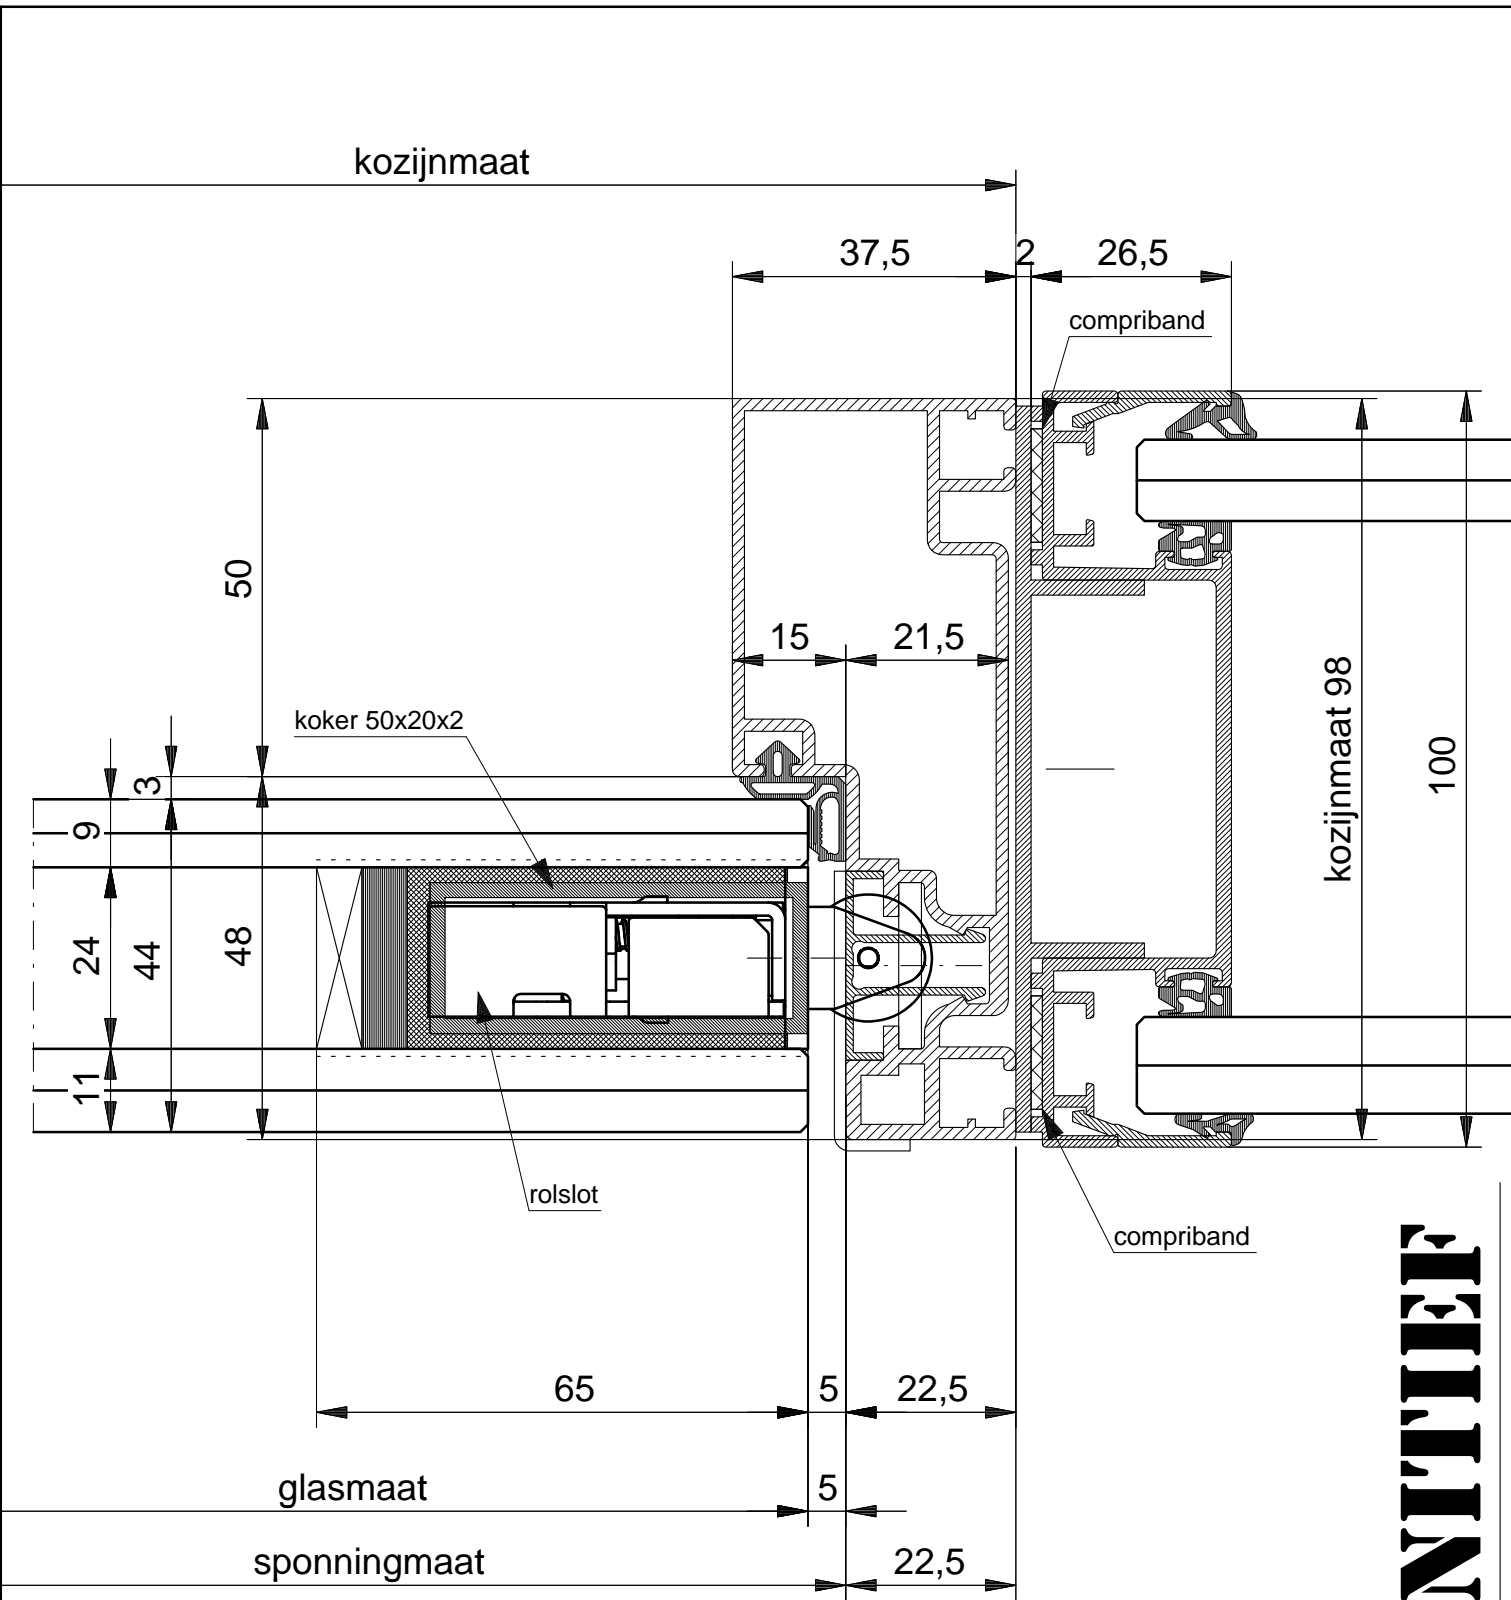

H72

omschrijving detail:
SYSTEMS PC 4200/4700 DOOR
in aluminium kozijn

DEFINITIEF

080811-2014-04-03

werk:
standaardtekening
SYSTEMS CLIP IN
DETAILS

SCHAAL : 1 : 1
DATUM :
GEW. :
GEW. :
GEW. :

ORDERNR.:
BLADNR. : H-72

AUTEURSRECHTEN VOORBEHOUDEN

GLASSOLUTIONS
INTERIOR
SAINT-GOBAIN

Lindeboomseweg 53
Postbus 1521
Tel.: +31(0) 33 4502 830

3825 AL AMERSFOORT
3800 GG AMERSFOORT
Fax.: +31(0) 33 4502 859