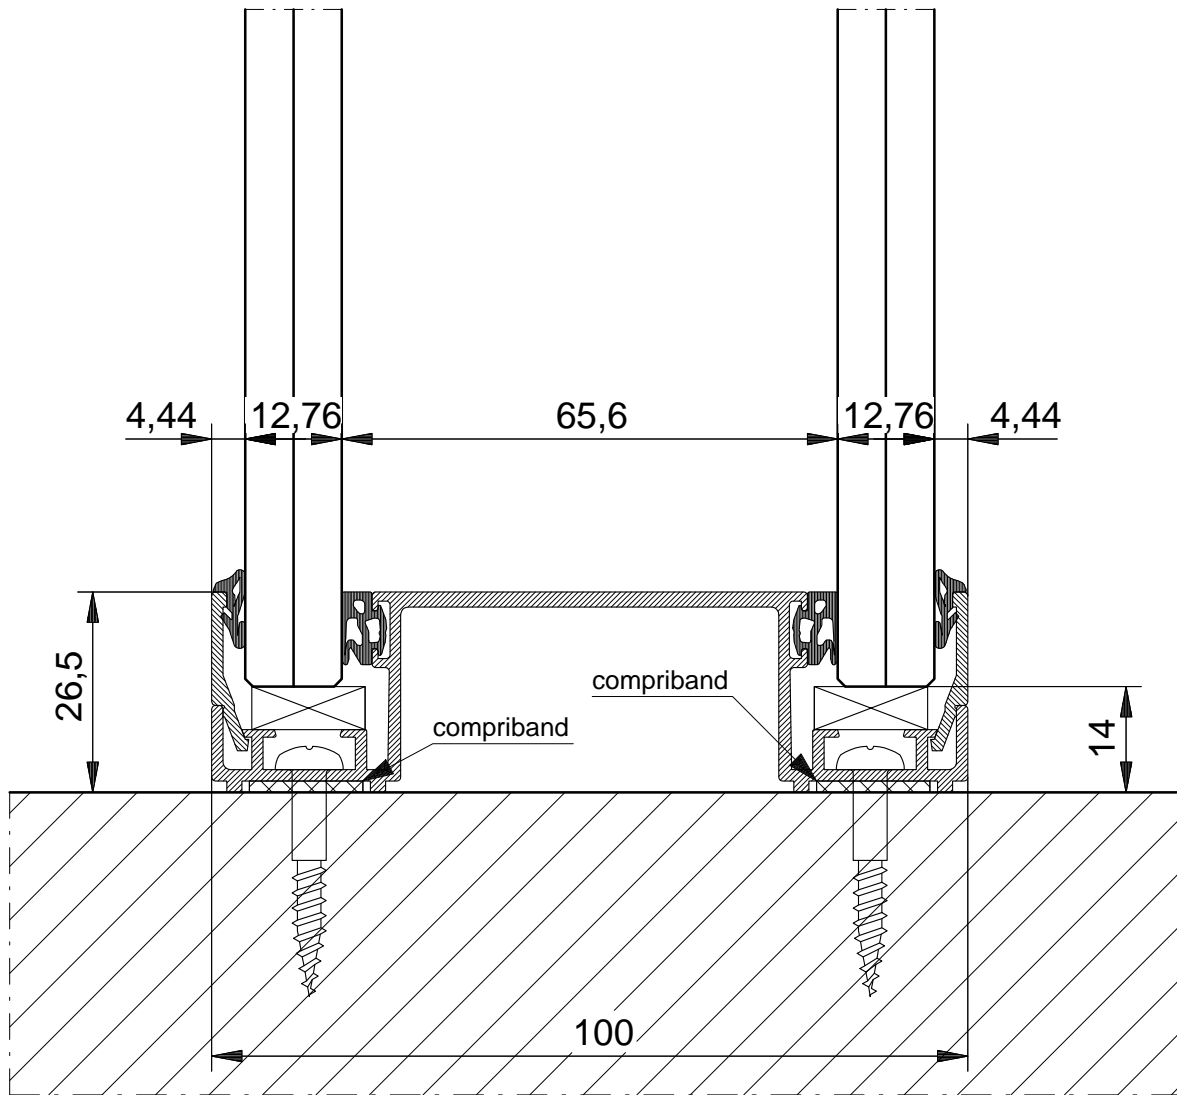

V62

omschrijving detail:
Profiel Click 25-W100
massieve bevestigingsmogelijkheid

DEFINITIEF

080811-2014-03-19

werk:

standaardtekening
SYSTEMS CLIP IN
DETAILS

SCHAAL : 1 : 1
DATUM :
GEW. :
GEW. :
GEW. :

ORDERNR.:
BLADNR. : V-62

AUTEURSRECHTEN VOORBEHOUDEN

GLASSOLUTIONS
INTERIOR
SAINT-GOBAIN

Lindeboomseweg 53
Postbus 1521
Tel.: +31(0) 33 4502 830

3825 AL AMERSFOORT
3800 GG AMERSFOORT
Fax.: +31(0) 33 4502 859