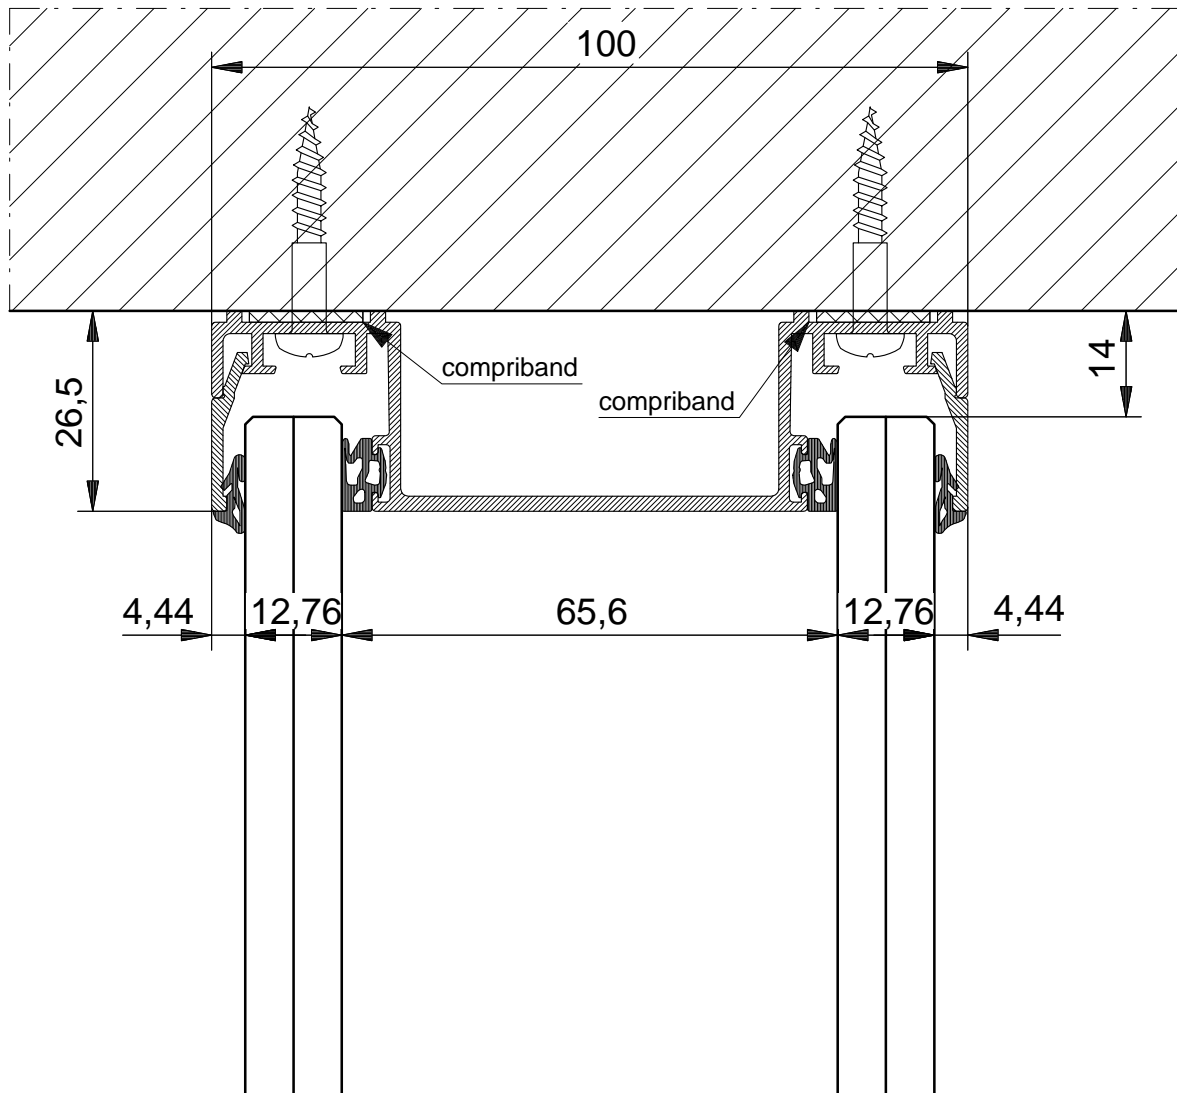

V63

omschrijving detail:
Profiel Click 25-W100
massieve bevestigingsmogelijkheid

DEFINITIEF

080811-2014-03-19

werk:

standaardtekening
SYSTEMS CLIP IN
DETAILS

SCHAAL : 1 : 1
DATUM :
GEW. :
GEW. :
GEW. :

ORDERNR.:
BLADNR. : V-63

AUTEURSRECHTEN VOORBEHOUDEN

GLASSOLUTIONS
INTERIOR
SAINT-GOBAIN

Lindeboomseweg 53
Postbus 1521
Tel.: +31(0) 33 4502 830

3825 AL AMERSFOORT
3800 GG AMERSFOORT
Fax.: +31(0) 33 4502 859