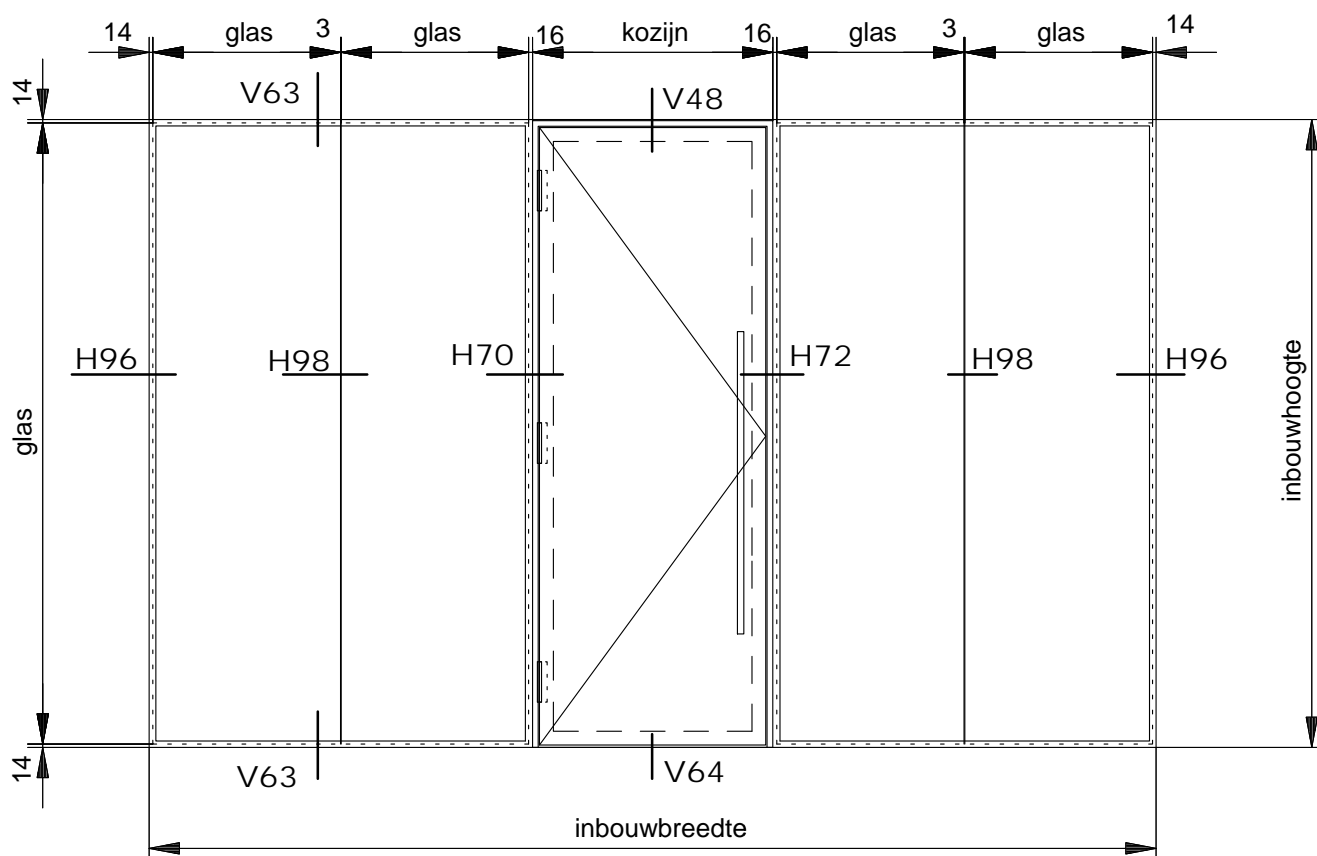

## OMSCHRIJVING:

Aluminium kozijn PC-4700  
 Scharnieren 3D verstelbaar RVS  
 1 st. rolslot (niet afsluitbaar)  
 Deurprofiel tussen beglazing  
 Beglazing met gezeefdrukte rand  
 1x ingebouwde valdorpel  
 1x opgelijmde valdorpel  
 Deurgreep: opgelijmde RVS greep  $\varnothing 25$  mm  
 hoogte 1200 mm (150/450/450/150)