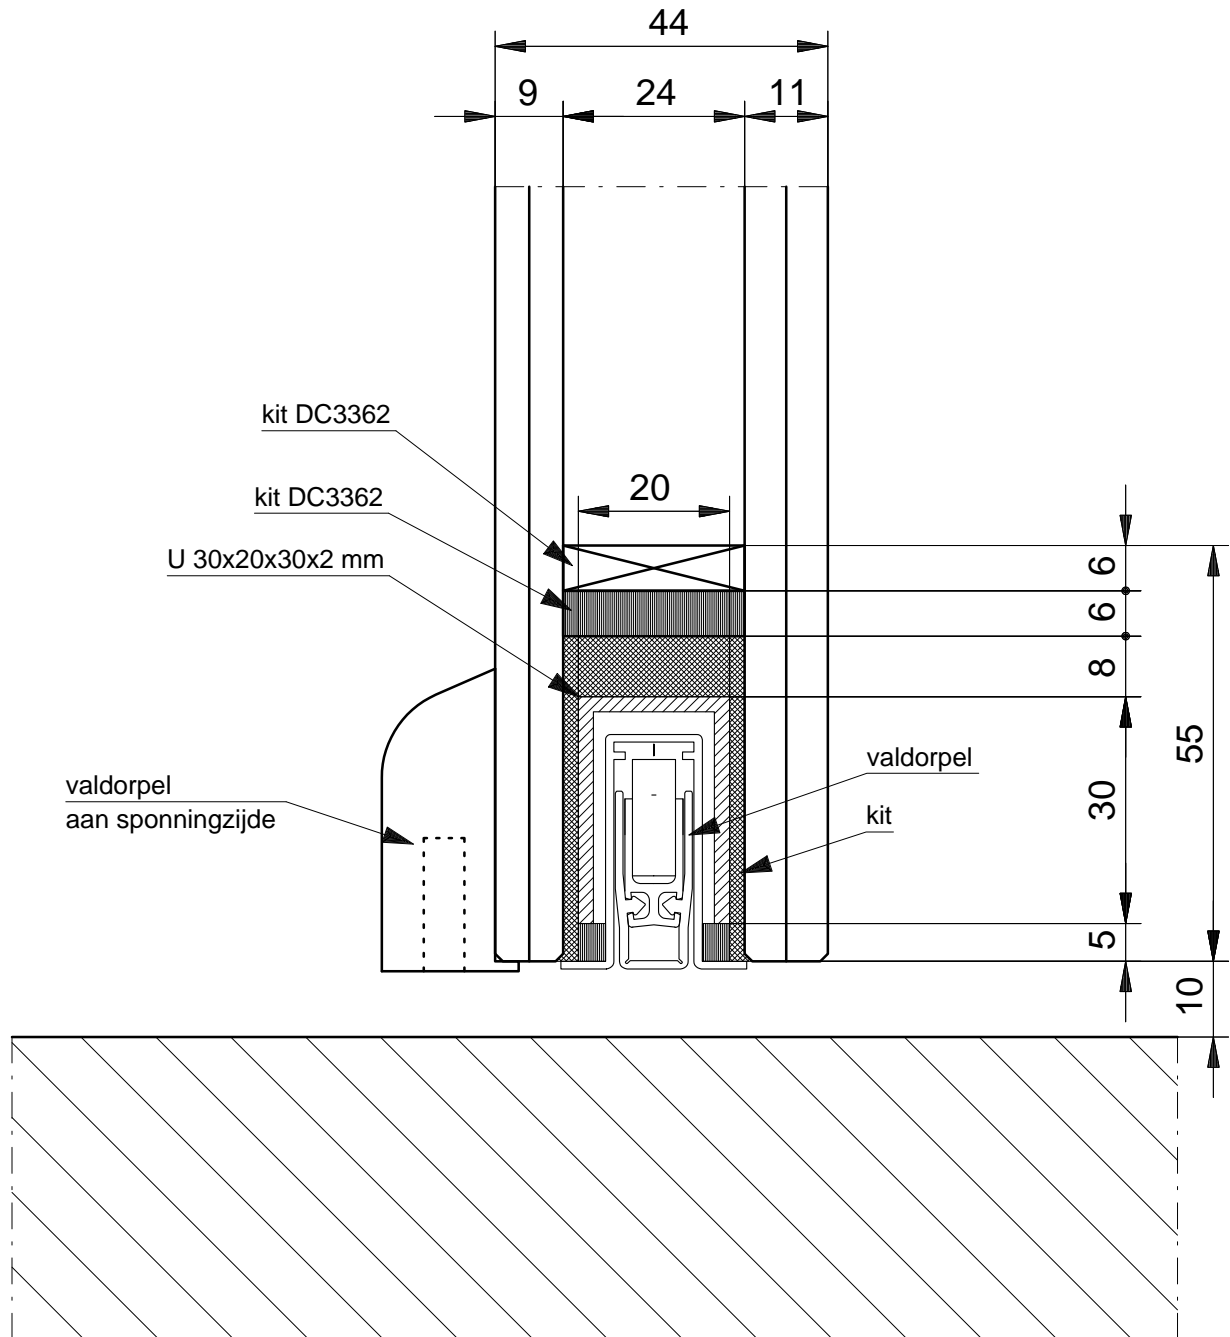

met dubbele valdorpel

voor glasdikte per wandtype: zie glassamenstellingen

V64

omschrijving detail:
SYSTEM PC4700 DOOR
in aluminium kozijn

DEFINITIEF

080811-2014-03-19

werk:

standaardtekening
SYSTEMS CLIP IN
DETAILS

SCHAAL : 1 : 1
DATUM :
GEW. :
GEW. :
GEW. :

ORDERNR.:
BLADNR. : V-64

AUTEURSRECHTEN VOORBEHOUDEN

GLASSOLUTIONS
INTERIOR
SAINT-GOBAIN

Lindeboomseweg 53
Postbus 1521
Tel.: +31(0) 33 4502 830

3825 AL AMERSFOORT
3800 GG AMERSFOORT
Fax.: +31(0) 33 4502 859