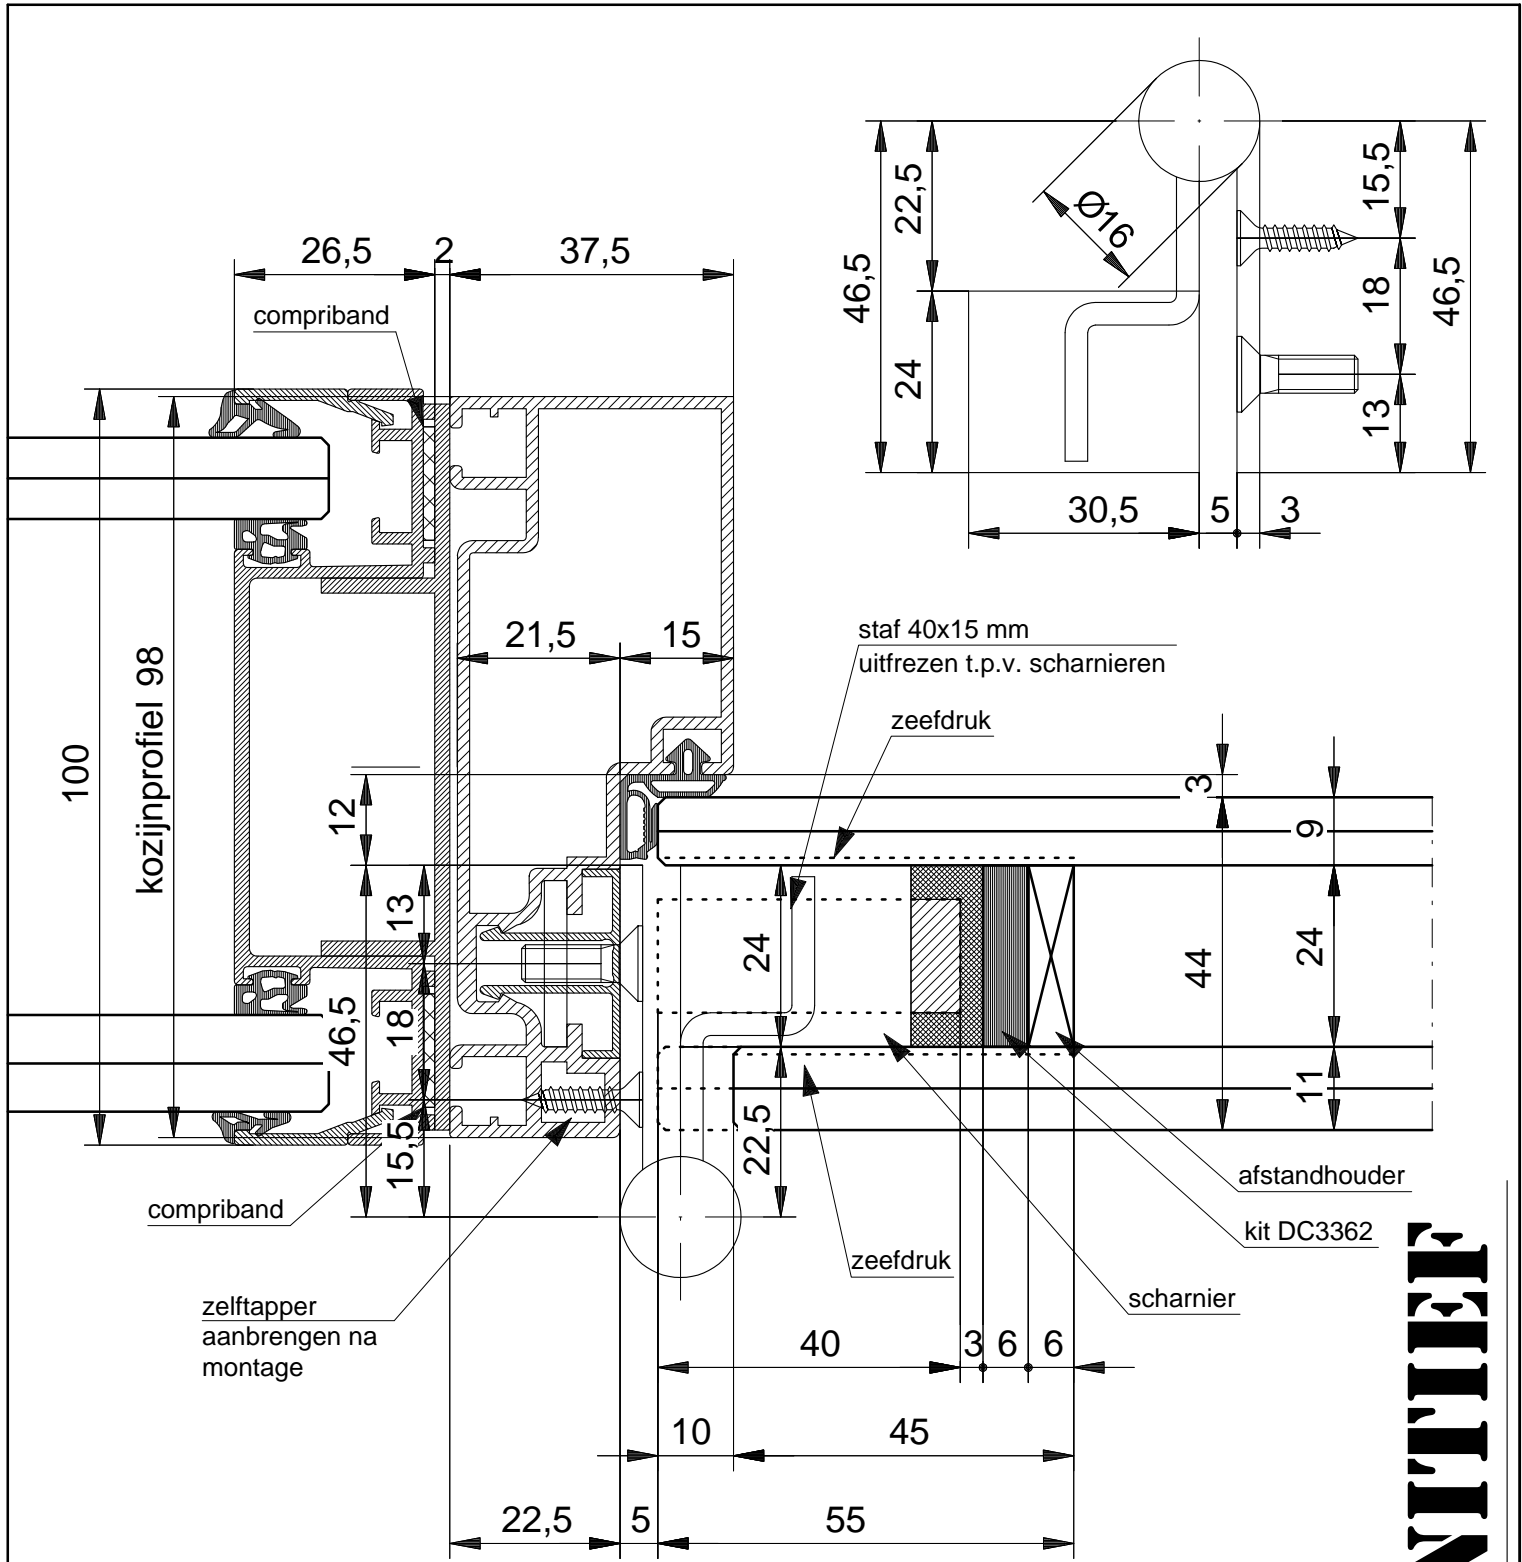

**DEFINITIEF**

doorsnede t.p.v scharnier

voor glasdikte per wandtype: zie glassamenstellingen