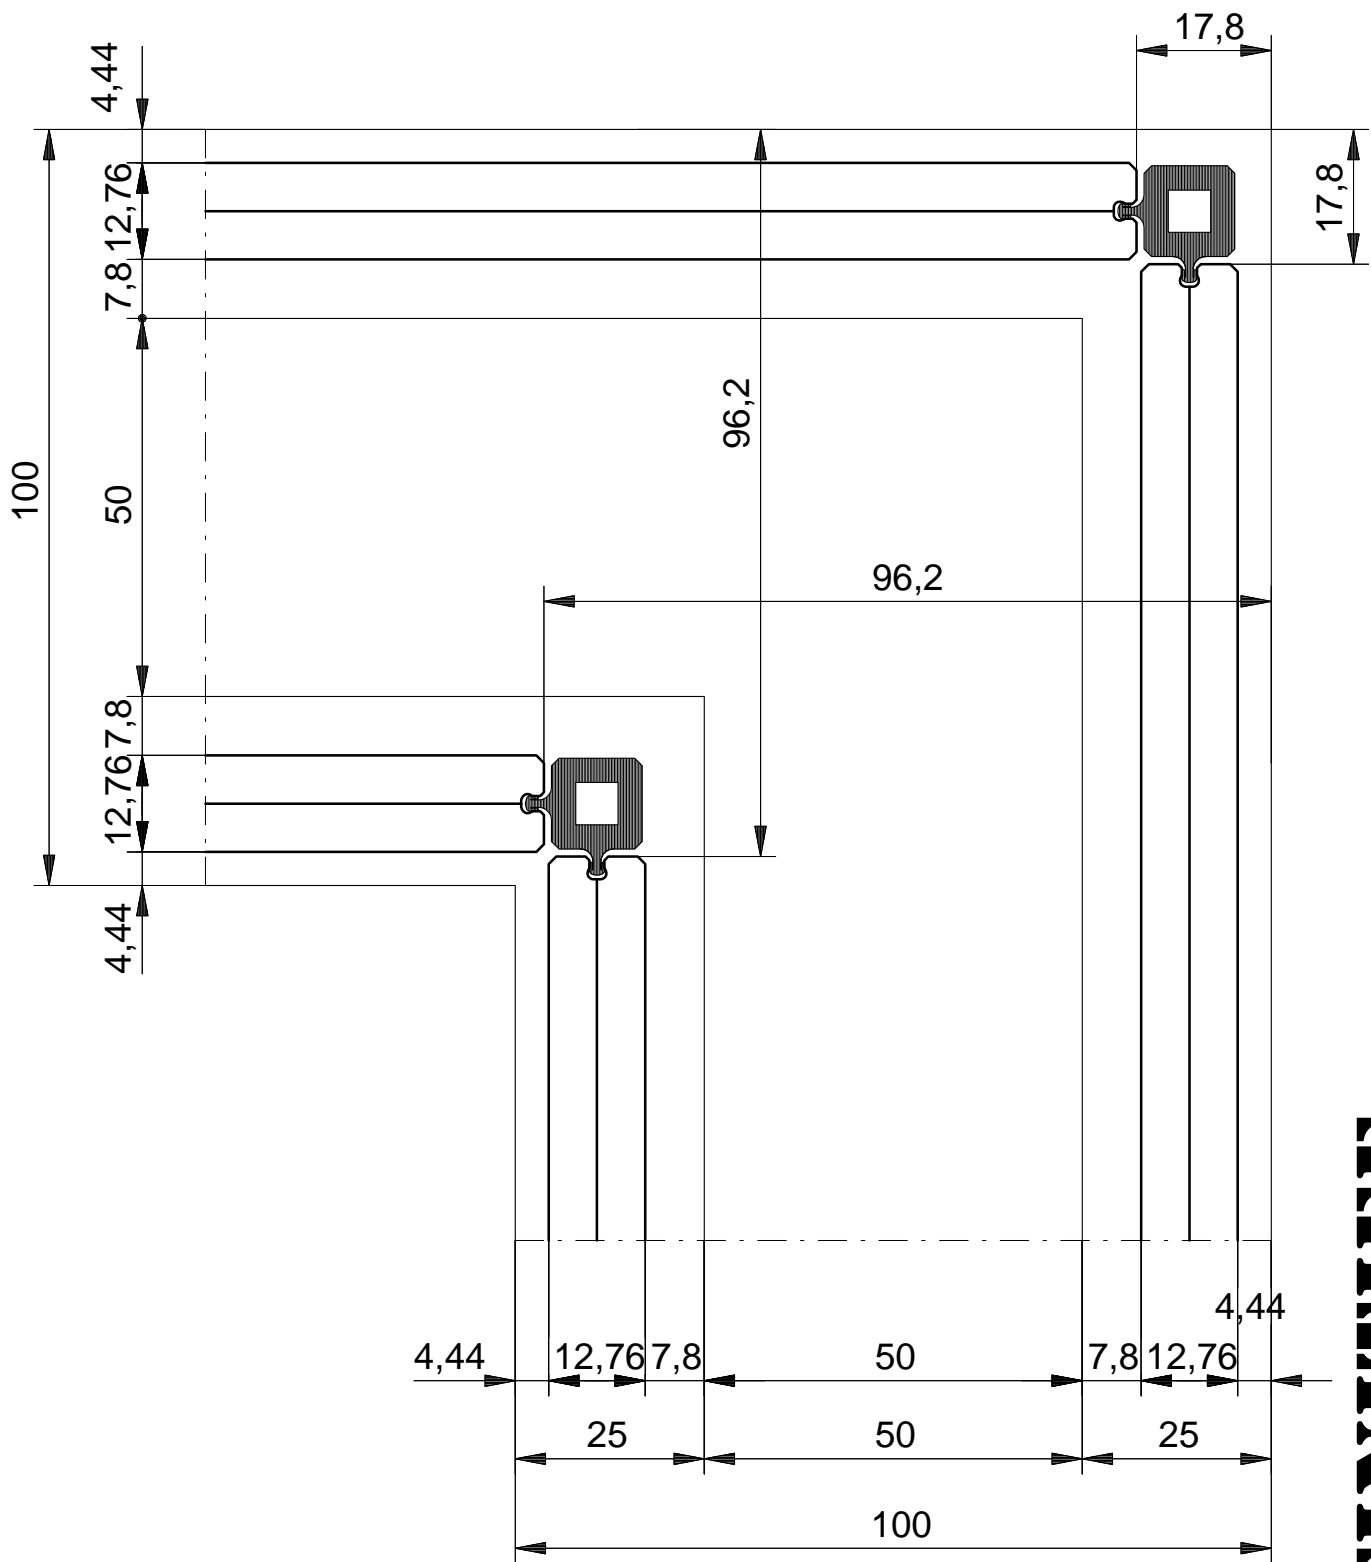

H100

omschrijving detail:
Profiel H100 hoekdetail

DEFINITIEF

080811-2014-03-19

werk:

standaardtekening

Clip in systems

DETAILS

SCHAAL : 1 : 1
DATUM :
GEW. :
GEW. :
GEW. :

ORDERNR.:
BLADNR. : H-100

AUTEURSRECHTEN VOORBEHOUDEN

GLASSOLUTIONS
INTERIOR
SAINT-GOBAIN

Lindeboomseweg 53
Postbus 1521
Tel.: +31(0) 33 4502 830

3825 AL AMERSFOORT
3800 GG AMERSFOORT
Fax.: +31(0) 33 4502 859