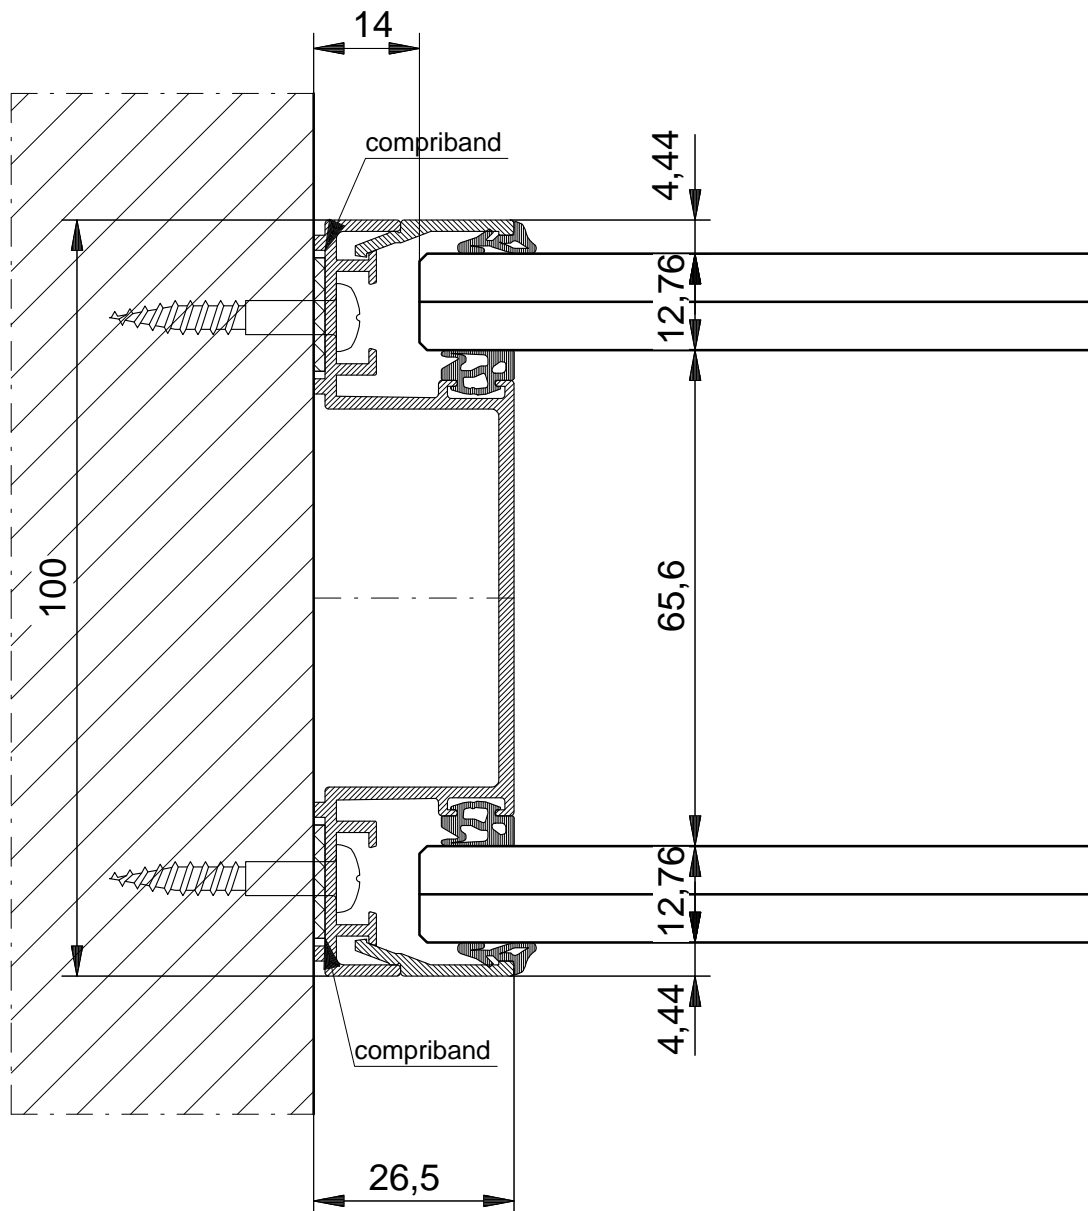

H96

omschrijving detail:
Profiel Click 25-W100
massieve bevestigingsmogelijkheid

DEFINITIEF

080811-2014-03-19

werk:

standaardtekening

Clip in systems

DETAILS

SCHAAL : 1 : 1
DATUM :
GEW. :
GEW. :
GEW. :

ORDERNR.:
BLADNR. : H-96

AUTEURSRECHTEN VOORBEHOUDEN

GLASSOLUTIONS
INTERIOR
SAINT-GOBAIN

Lindeboomseweg 53
Postbus 1521
Tel.: +31(0) 33 4502 830

3825 AL AMERSFOORT
3800 GG AMERSFOORT
Fax.: +31(0) 33 4502 859