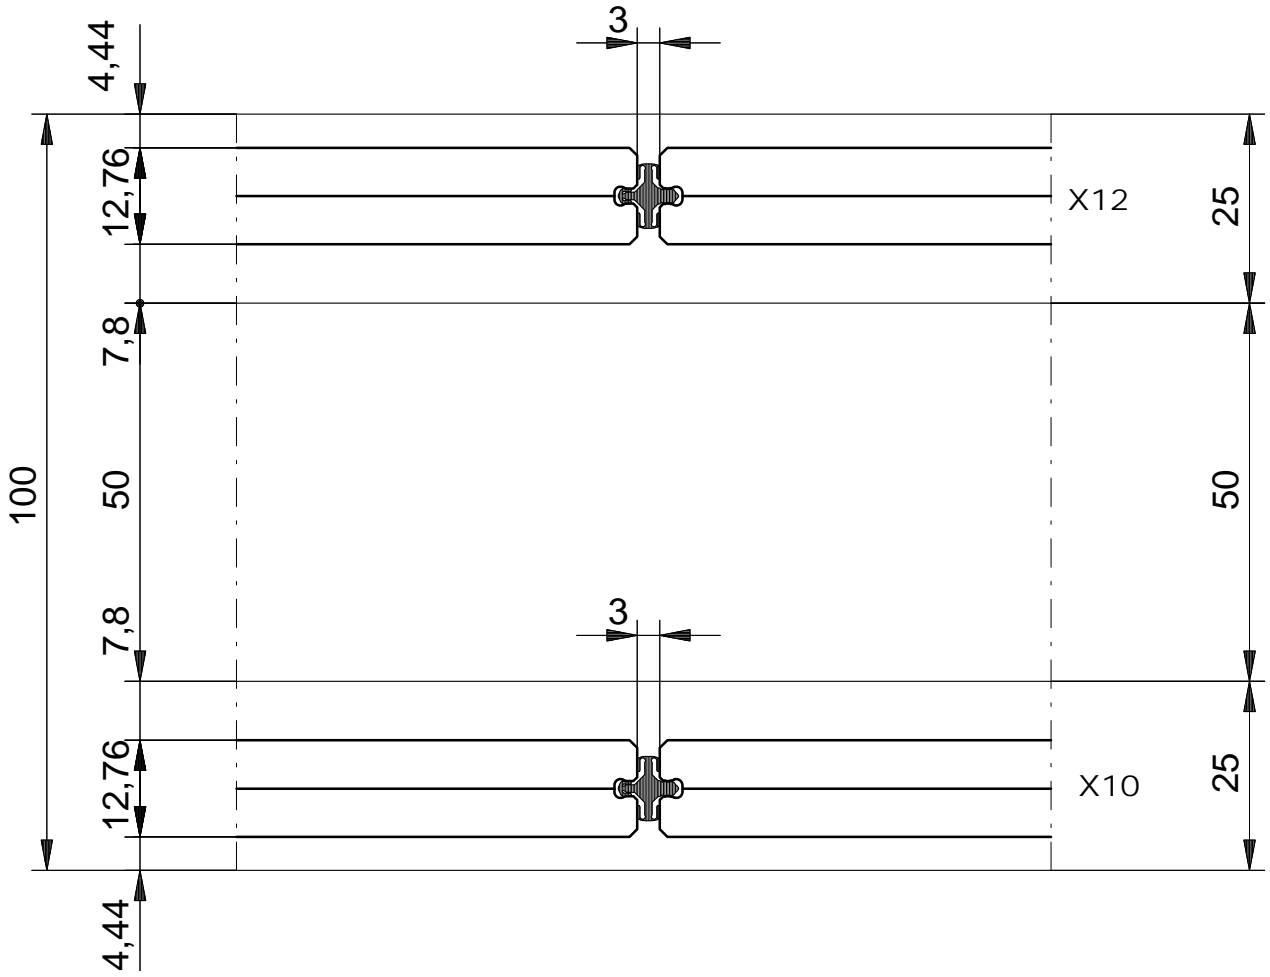

# H98

omschrijving detail:  
Profiel X100 middendetail

**DEFINITIEF**

080811-2014-03-19

werk:  
standaardtekening  
Clip in systems  
DETAILS

SCHAAL : 1 : 1  
DATUM :  
GEW. :  
GEW. :  
GEW. :

ORDERNR.:  
BLADNR. : H-98