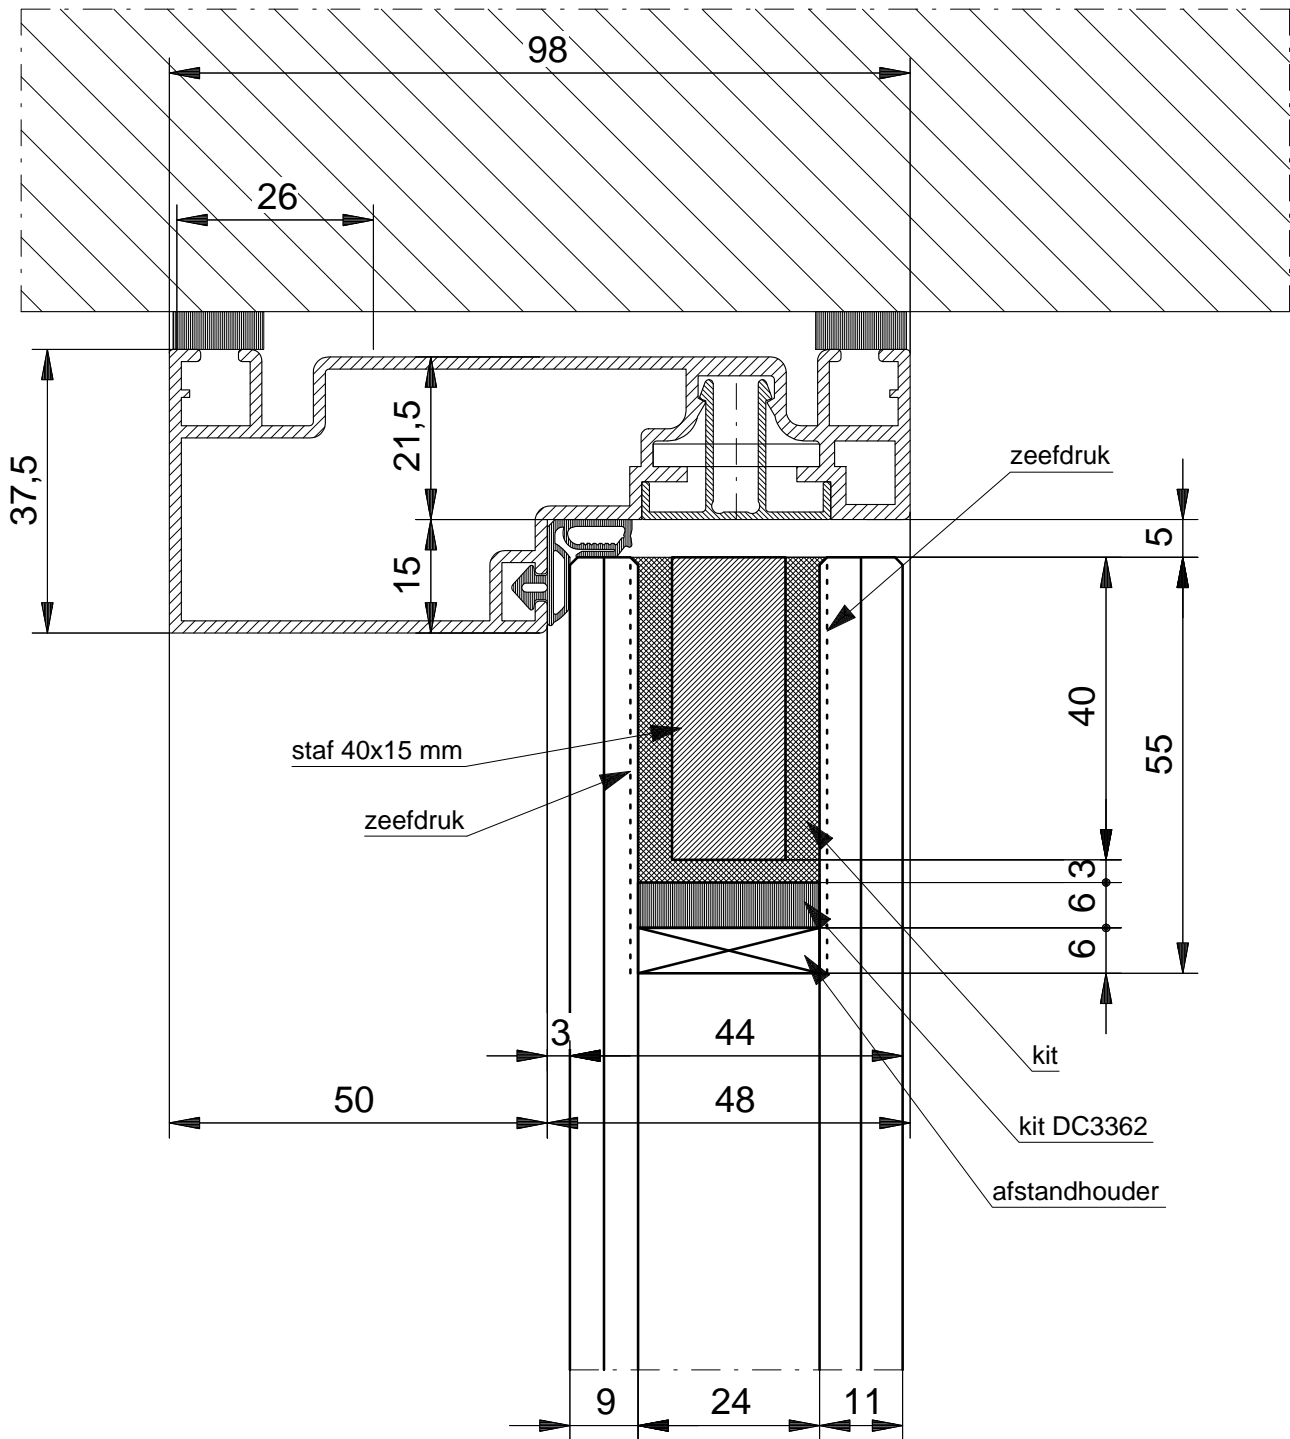

**GLASSOLUTIONS**  
INTERIOR  
SAINT-GOBAIN

Lindeboomseweg 53

Postbus 1521

Tel.: +31(0) 33 4502 830

3825 AL AMERSFOORT

3800 GG AMERSFOORT

Fax.: +31(0) 33 4502 859

voor glasdikte per wandtype: zie glassamenstellingen