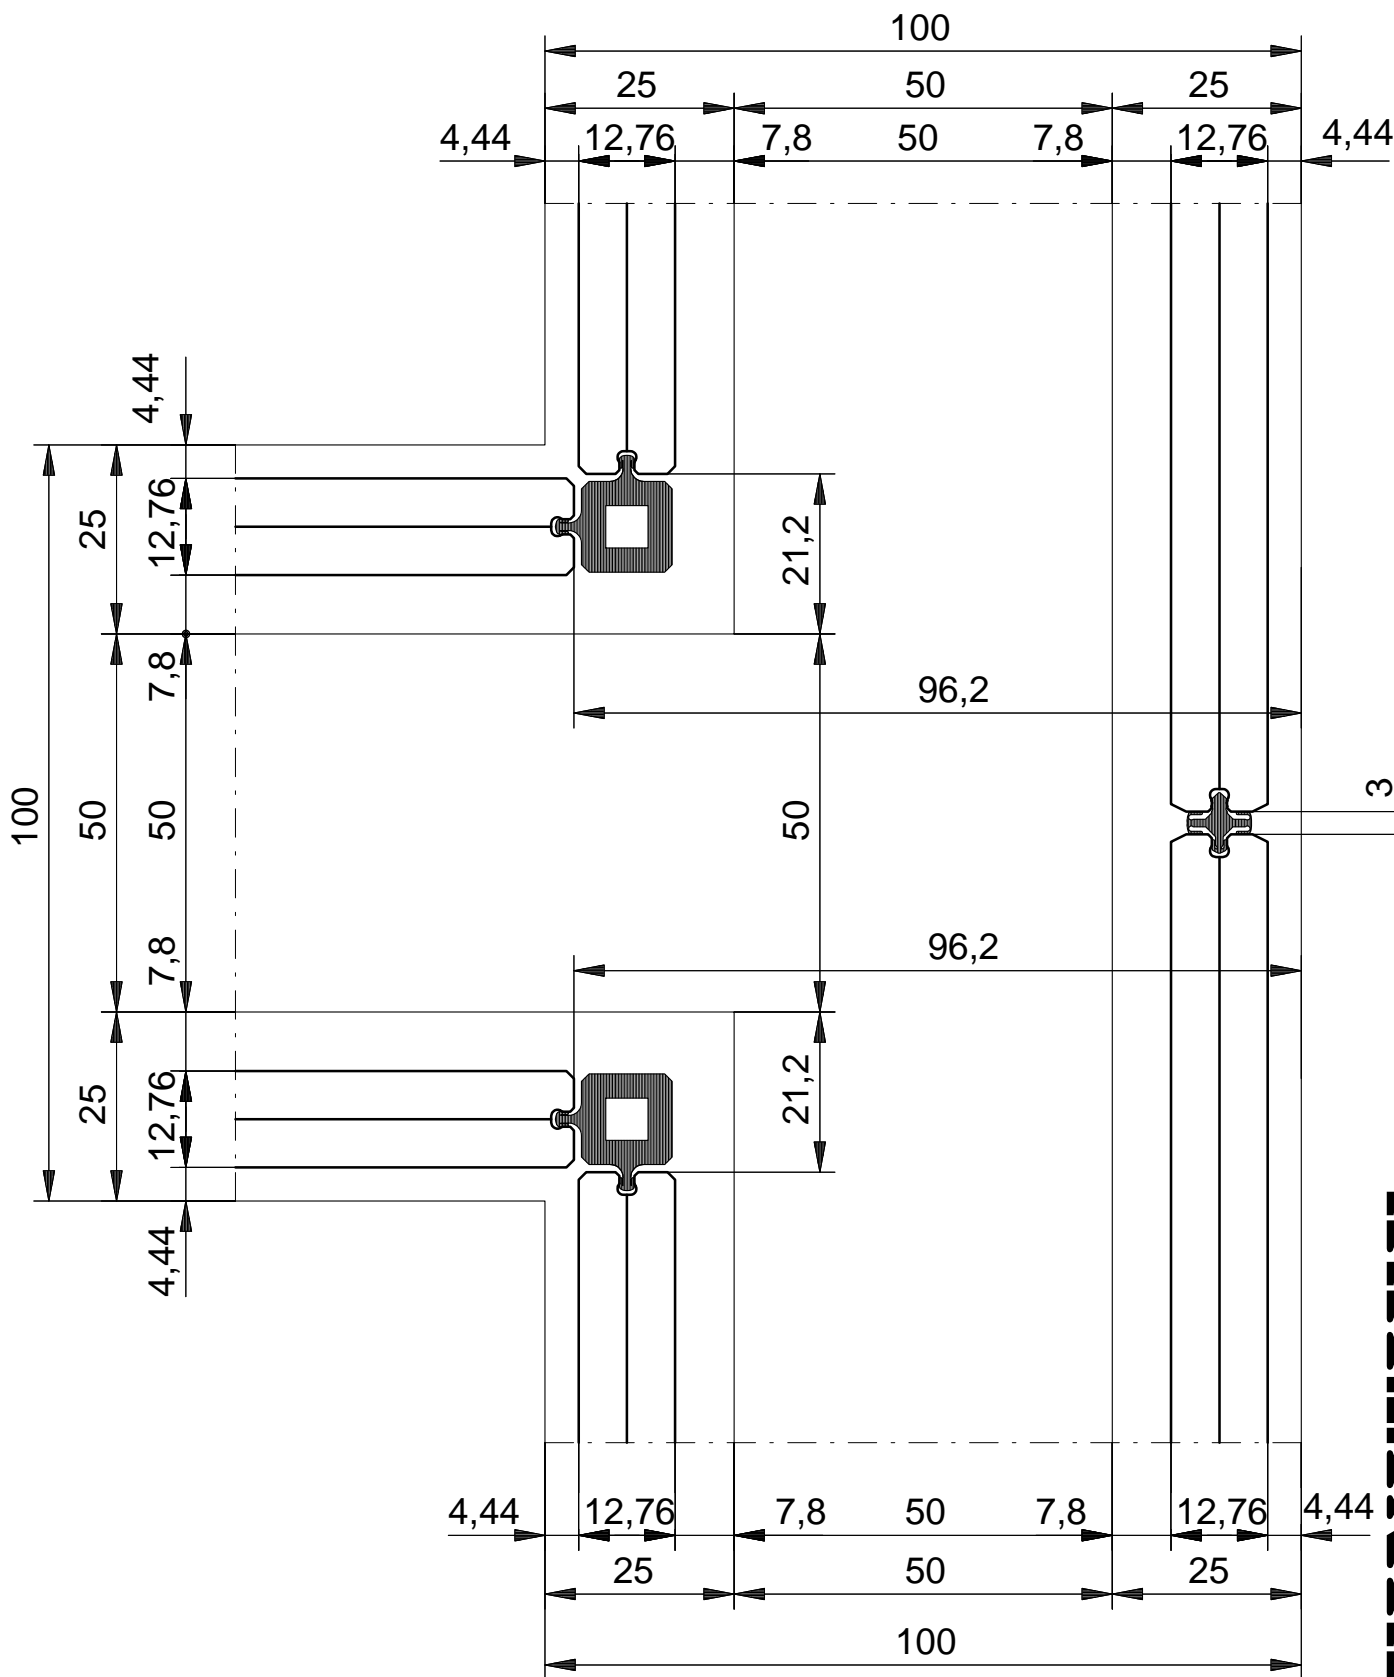

H102

omschrijving detail:
Profiel T100 T-detail

DEFINITIEF

080811-2014-03-19

werk:

standaardtekening

Clip in systems

DETAILS

SCHAAL : 1 : 1

DATUM :

GEW. :

GEW. :

GEW. :

ORDERNR.:

BLADNR. : H-102

AUTEURSRECHTEN VOORBEHOUDEN

GLASSOLUTIONS
INTERIOR
SAINT-GOBAIN

Lindeboomseweg 53

Postbus 1521

Tel.: +31(0) 33 4502 830

3825 AL AMERSFOORT

3800 GG AMERSFOORT

Fax.: +31(0) 33 4502 859