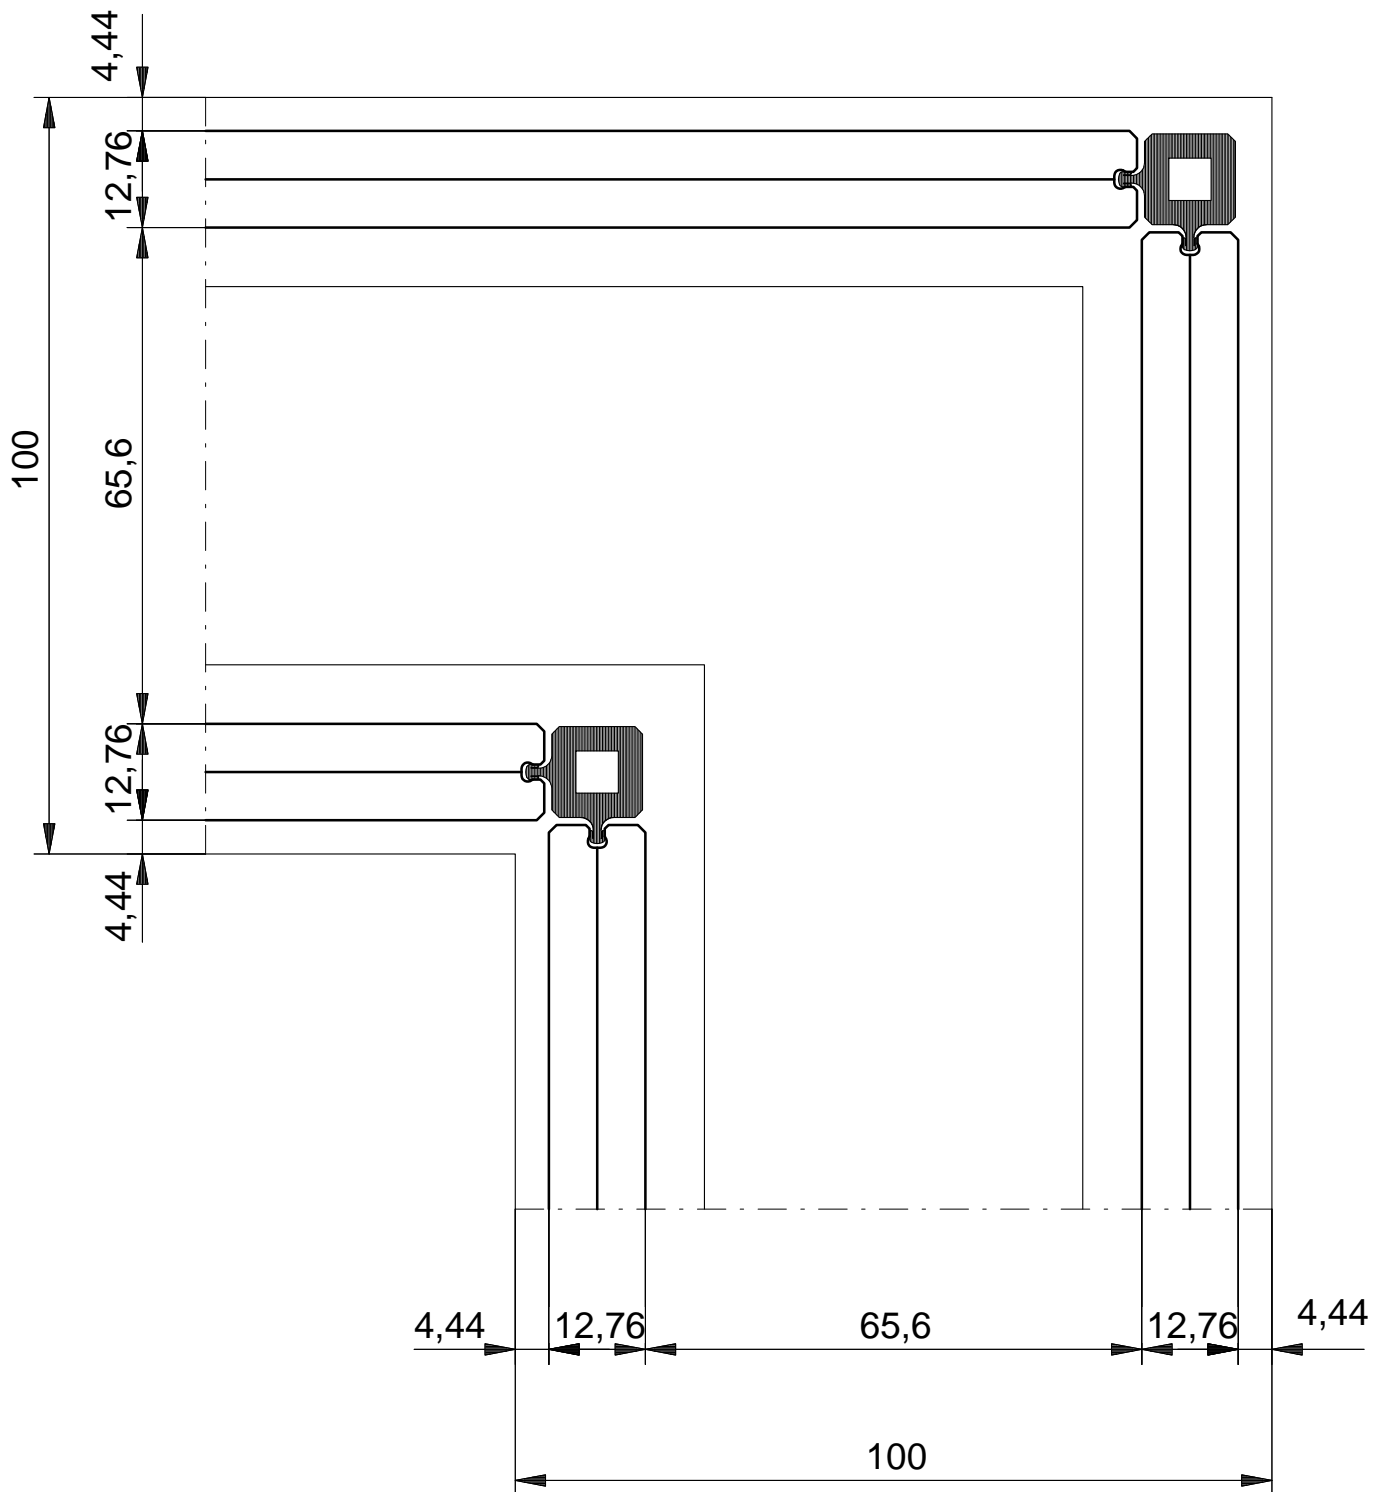

H100

omschrijving detail:
Profiel H100 hoekdetail

080811-2013-12-12

werk:

standaardtekening

Clip in systems

DETAILS

SCHAAL : 1 : 1
DATUM :
GEW. :
GEW. :
GEW. :

ORDERNR.:
BLADNR. : H-100

AUTEURSRECHTEN VOORBEHOUDEN

GLASSOLUTIONS
INTERIOR
SAINT-GOBAIN

Lindeboomseweg 53
Postbus 1521
Tel.: +31(0) 33 4502 830

3825 AL AMERSFOORT
3800 GG AMERSFOORT
Fax.: +31(0) 33 4502 859