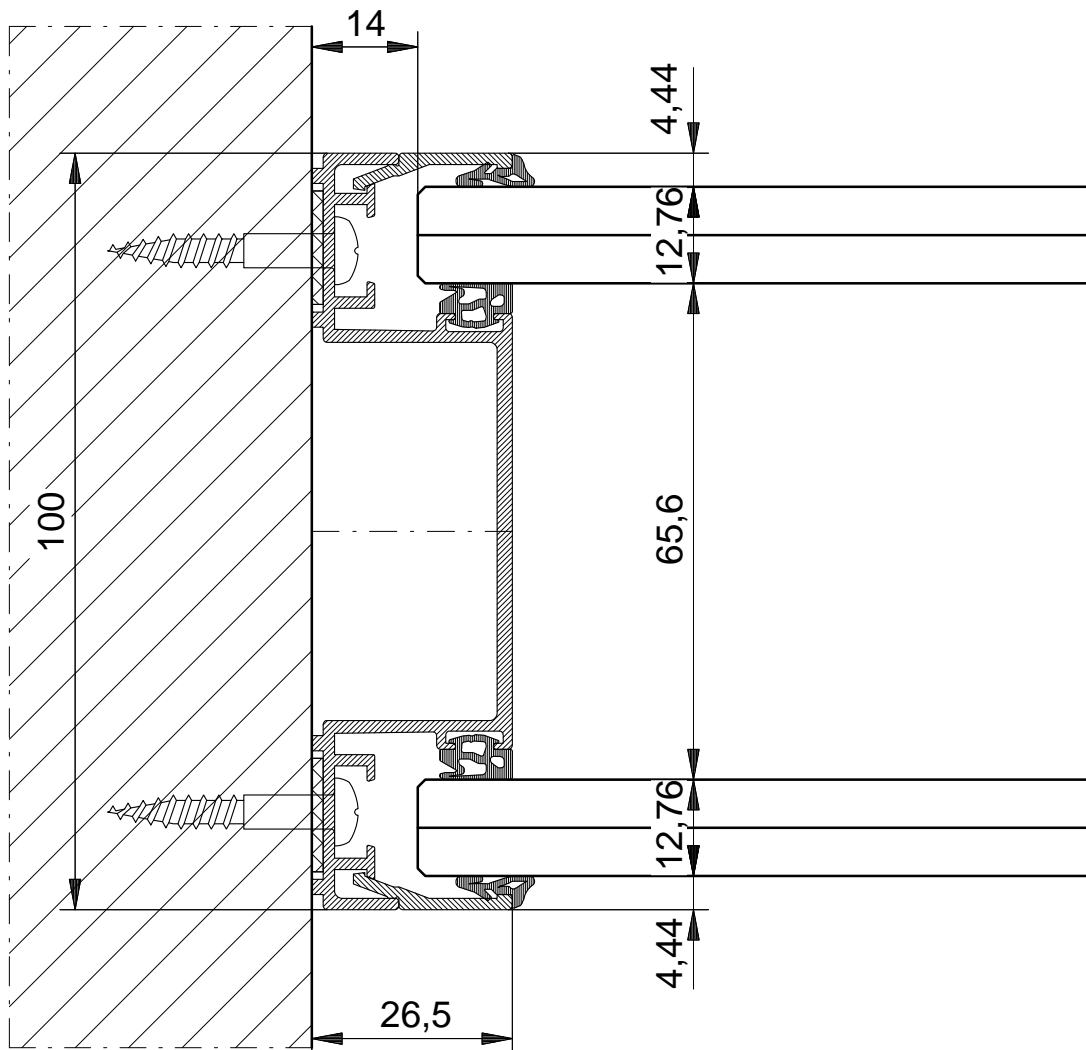

H96

omschrijving detail:
Profiel Click 25-W100
massieve bevestigingsmogelijkheid

080811-2013-12-12

werk:
standaardtekening
Clip in systems
DETAILS

SCHAAL : 1 : 1
DATUM :
GEW. :
GEW. :
GEW. :

ORDERNR.:
BLADNR. : H-96

AUTEURSRECHTEN VOORBEHOUDEN

Lindeboomseweg 53 3825 AL AMERSFOORT
Postbus 1521 3800 GG AMERSFOORT
Tel.: +31(0) 33 4502 830 Fax.: +31(0) 33 4502 859