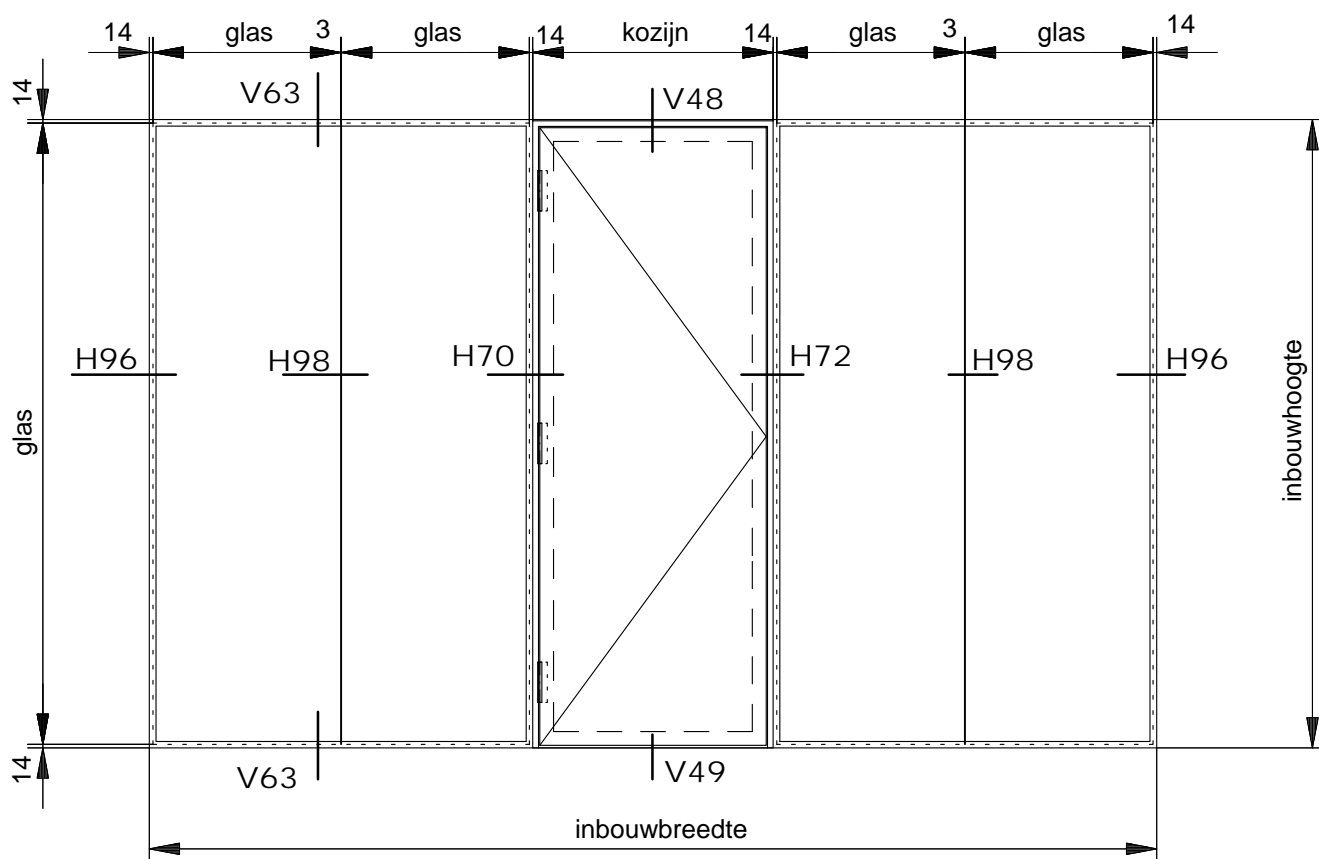

SYSTEMS CLIP-IN SILENCE PC-4200 (Rw 42 dB)

OMSCHRIJVING:

Aluminium kozijn PC-4200
Scharnieren 3D verstelbaar RVS
4 st. magneetsloten
Deurprofiel tussen beglazing
Beglazing met gezeefdrukte rand
Ingebouwde valdorpel
Deurgreep: opgelijmde greep

Panelen:

Profiel Click dubbel 25 12
Contraprofiel 25-12
Profiel Click-U-12
Eindkap L+R 12
Glasrubber 12 mm Zwart
Spierubber 12mm Zwart
Clip-in X-profiel 12 mm
Clip-in T-profiel 12 mm
Clip-in H-profiel 12 mm
Compriband 10 x 1mm, Zwart

Bijbehorende details: H70 - H72 - H96 - H98 - H100 - H102 - V-48 - V49 - V62 - V63

080811-2013-12-12

werk:

standaardtekening
SYSTEMS CLIP IN

SCHAAL :
DATUM :
GEW. :
GEW. :
GEW. :

ORDERNR.:
BLADNR. : PC-4200

AUTEURSRECHTEN VOORBEHOUDEN