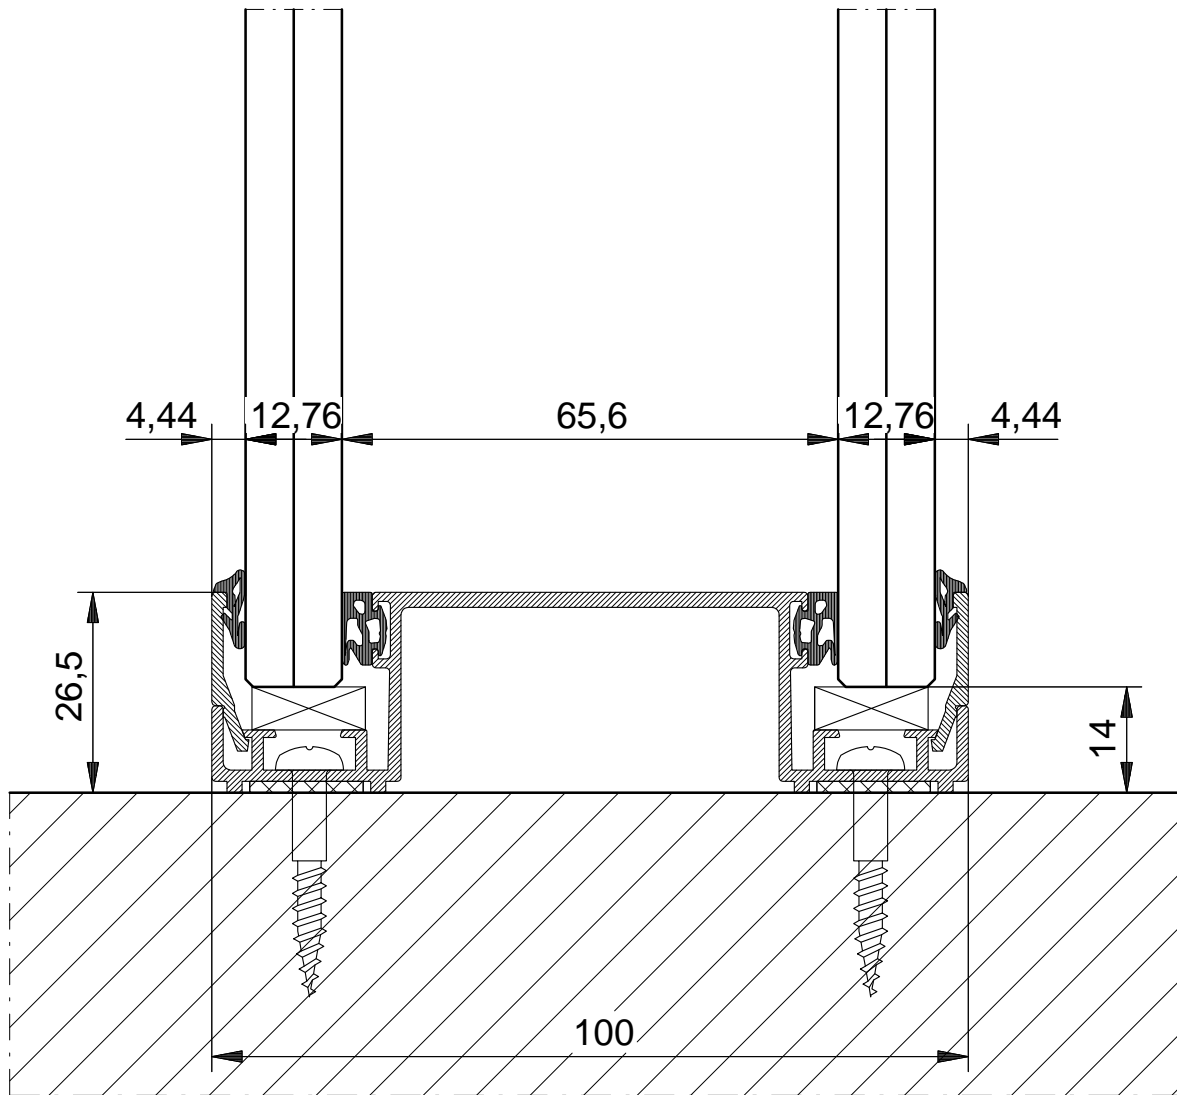

3825 AL AMERSFOORT
3800 GG AMERSFOORT
Fax.: +31(0) 33 4502 859

V62

omschrijving detail:
 Profiel Click 25-W100
 massieve bevestigingsmogelijkheid

080811-2013-12-12

werk:

standaardtekening
 SYSTEMS CLIP IN
 DETAILS