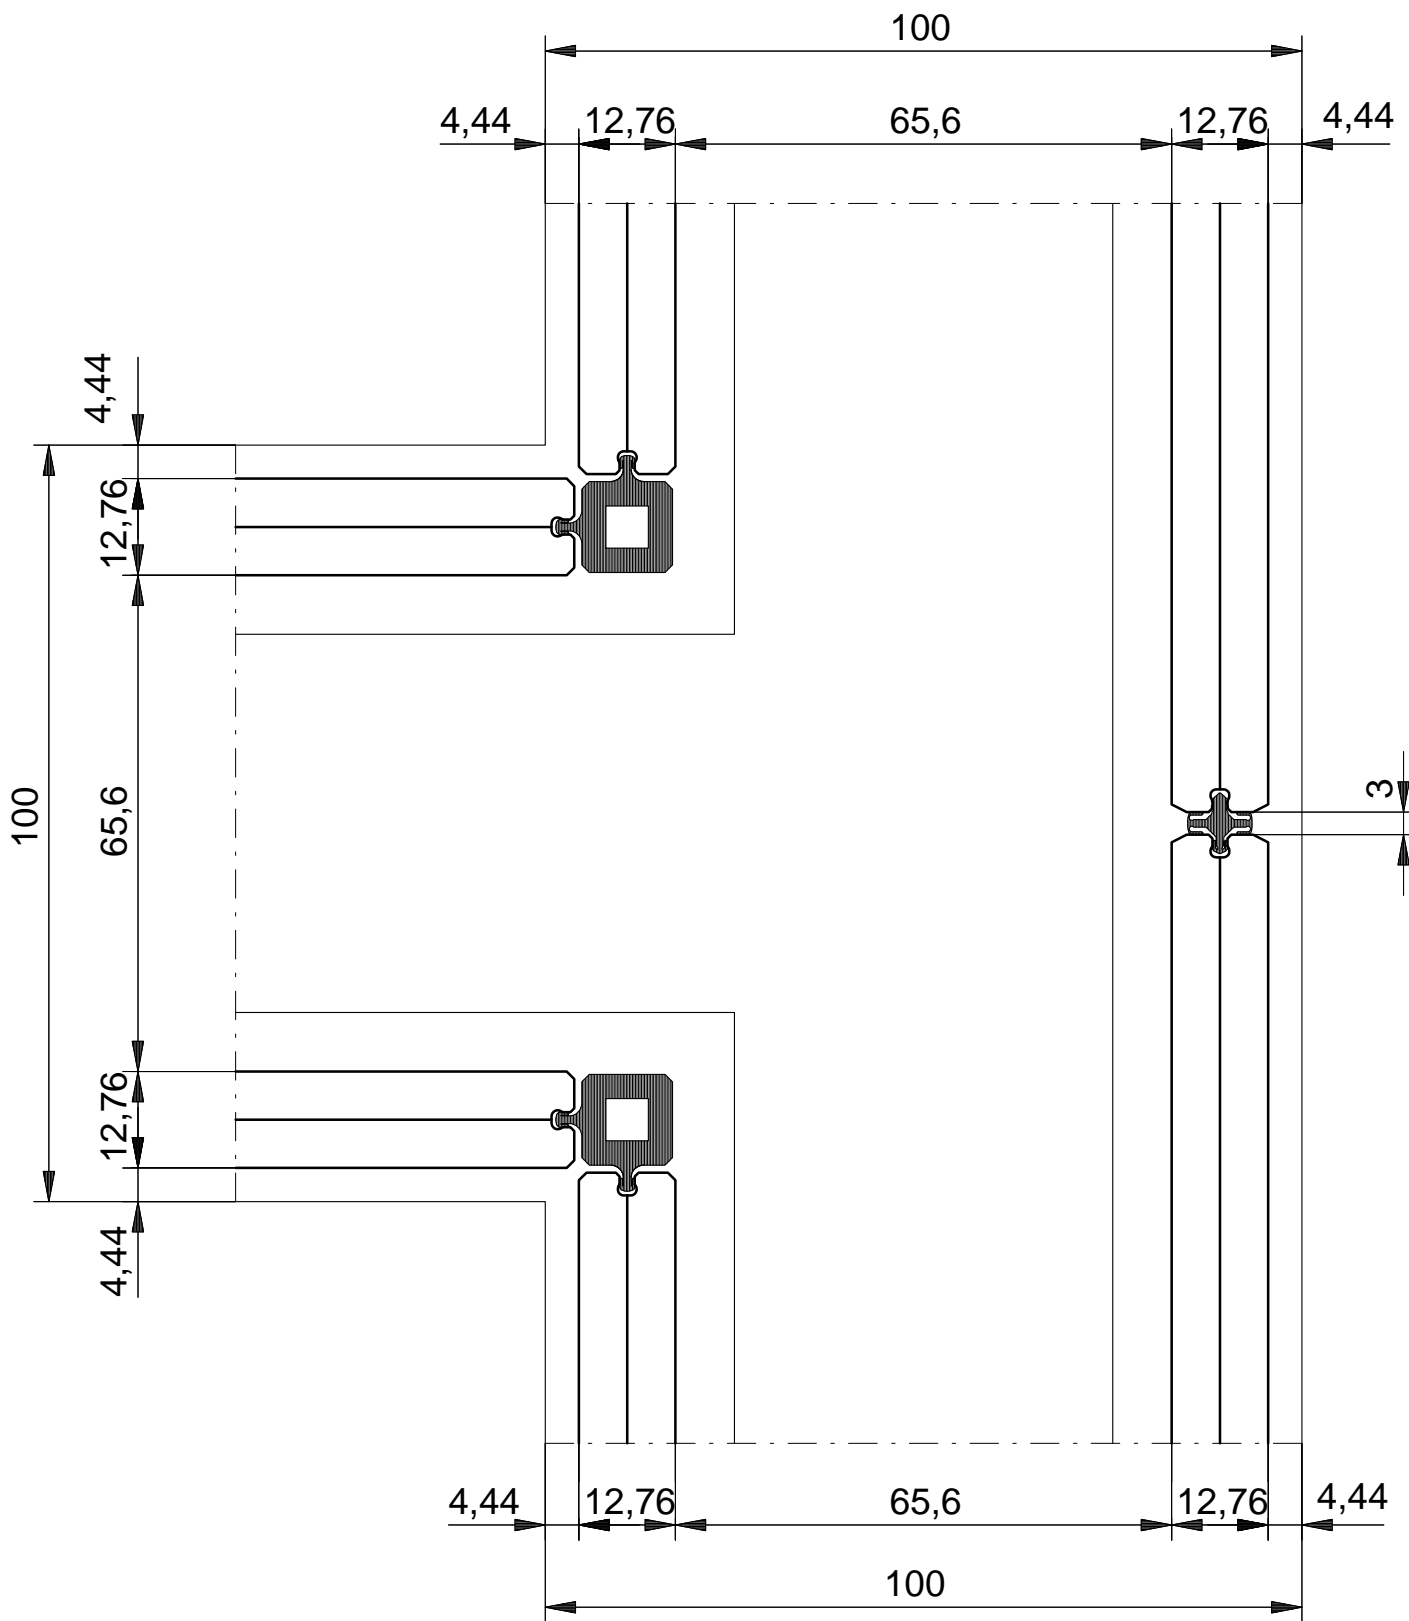

H102

omschrijving detail:
Profiel T100 T-detail

080811-2013-12-12

werk:
standaardtekening
Clip in systems
DETAILS

SCHAAL : 1 : 1
DATUM :
GEW. :
GEW. :
GEW. :

ORDERNR.:
BLADNR. : H-102

AUTEURSRECHTEN VOORBEHOUDEN

GLASSOLUTIONS
INTERIOR
SAINT-GOBAIN

Lindeboomseweg 53
Postbus 1521
Tel.: +31(0) 33 4502 830

3825 AL AMERSFOORT
3800 GG AMERSFOORT
Fax.: +31(0) 33 4502 859