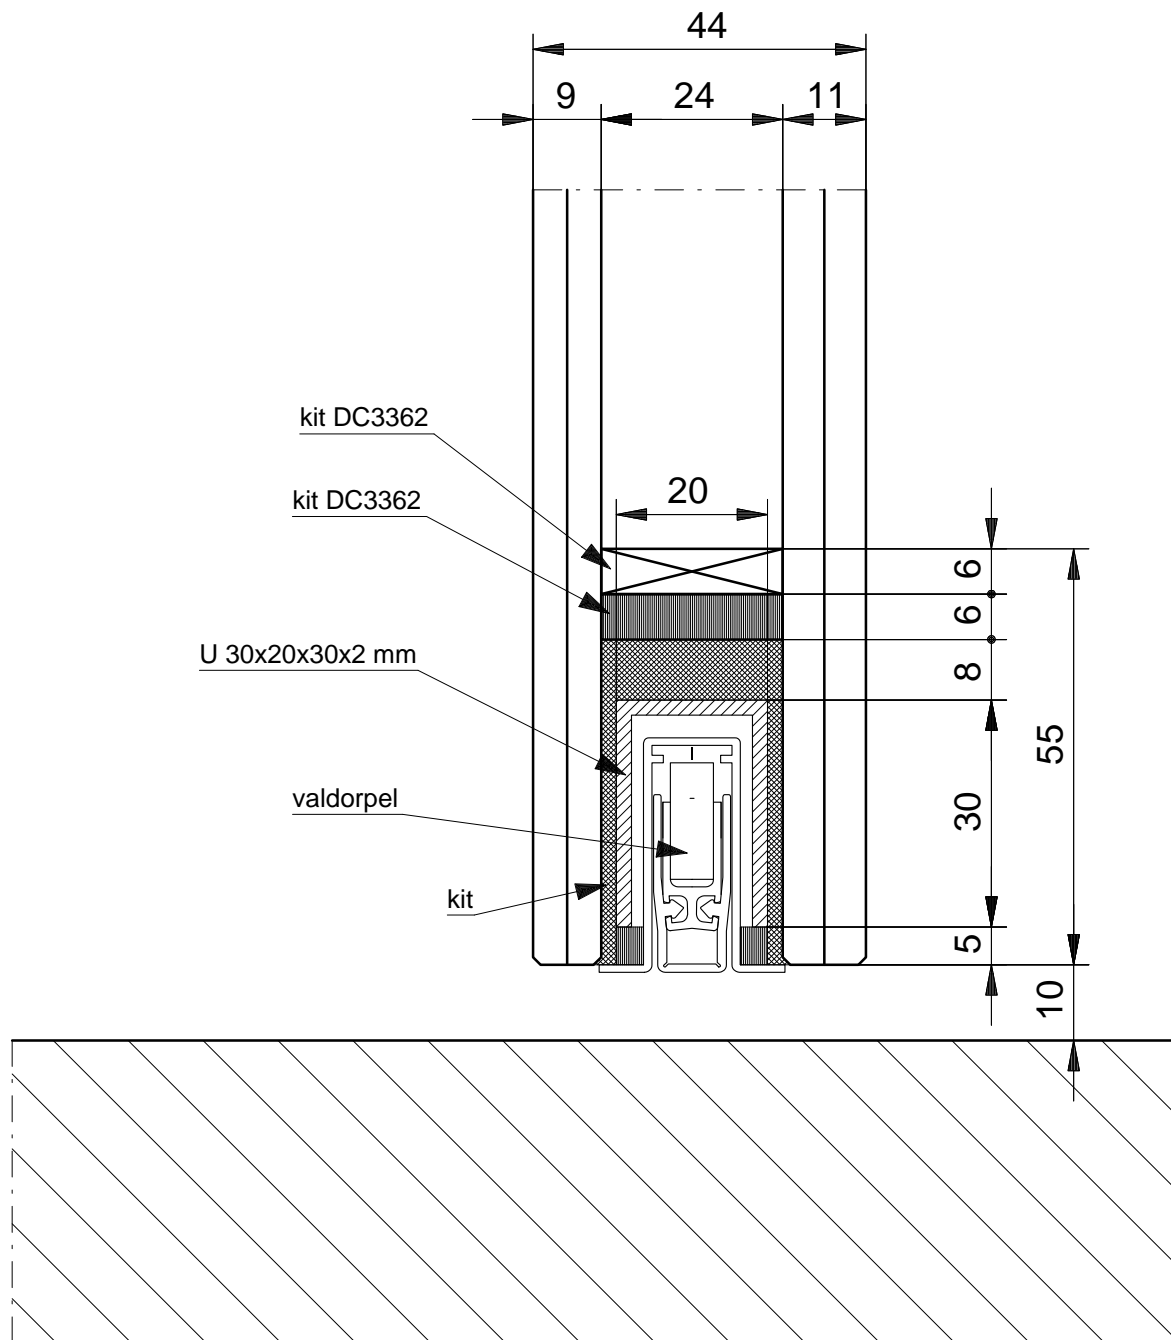

voor glasdikte per wandtype: zie glassamenstellingen

met ingelijmd U profiel

V49

omschrijving detail:
Isodeur met 3D scharnier
in aluminium kozijn

080811-2013-12-12

werk:

standaardtekening
SYSTEMS CLIP IN
DETAILS

SCHAAL : 1 : 1
DATUM :
GEW. :
GEW. :
GEW. :

ORDERNR.:
BLADNR. : V-49

AUTEURSRECHTEN VOORBEHOUDEN

GLASSOLUTIONS
INTERIOR
SAINT-GOBAIN

Lindeboomseweg 53
Postbus 1521
Tel.: +31(0) 33 4502 830

3825 AL AMERSFOORT
3800 GG AMERSFOORT
Fax.: +31(0) 33 4502 859