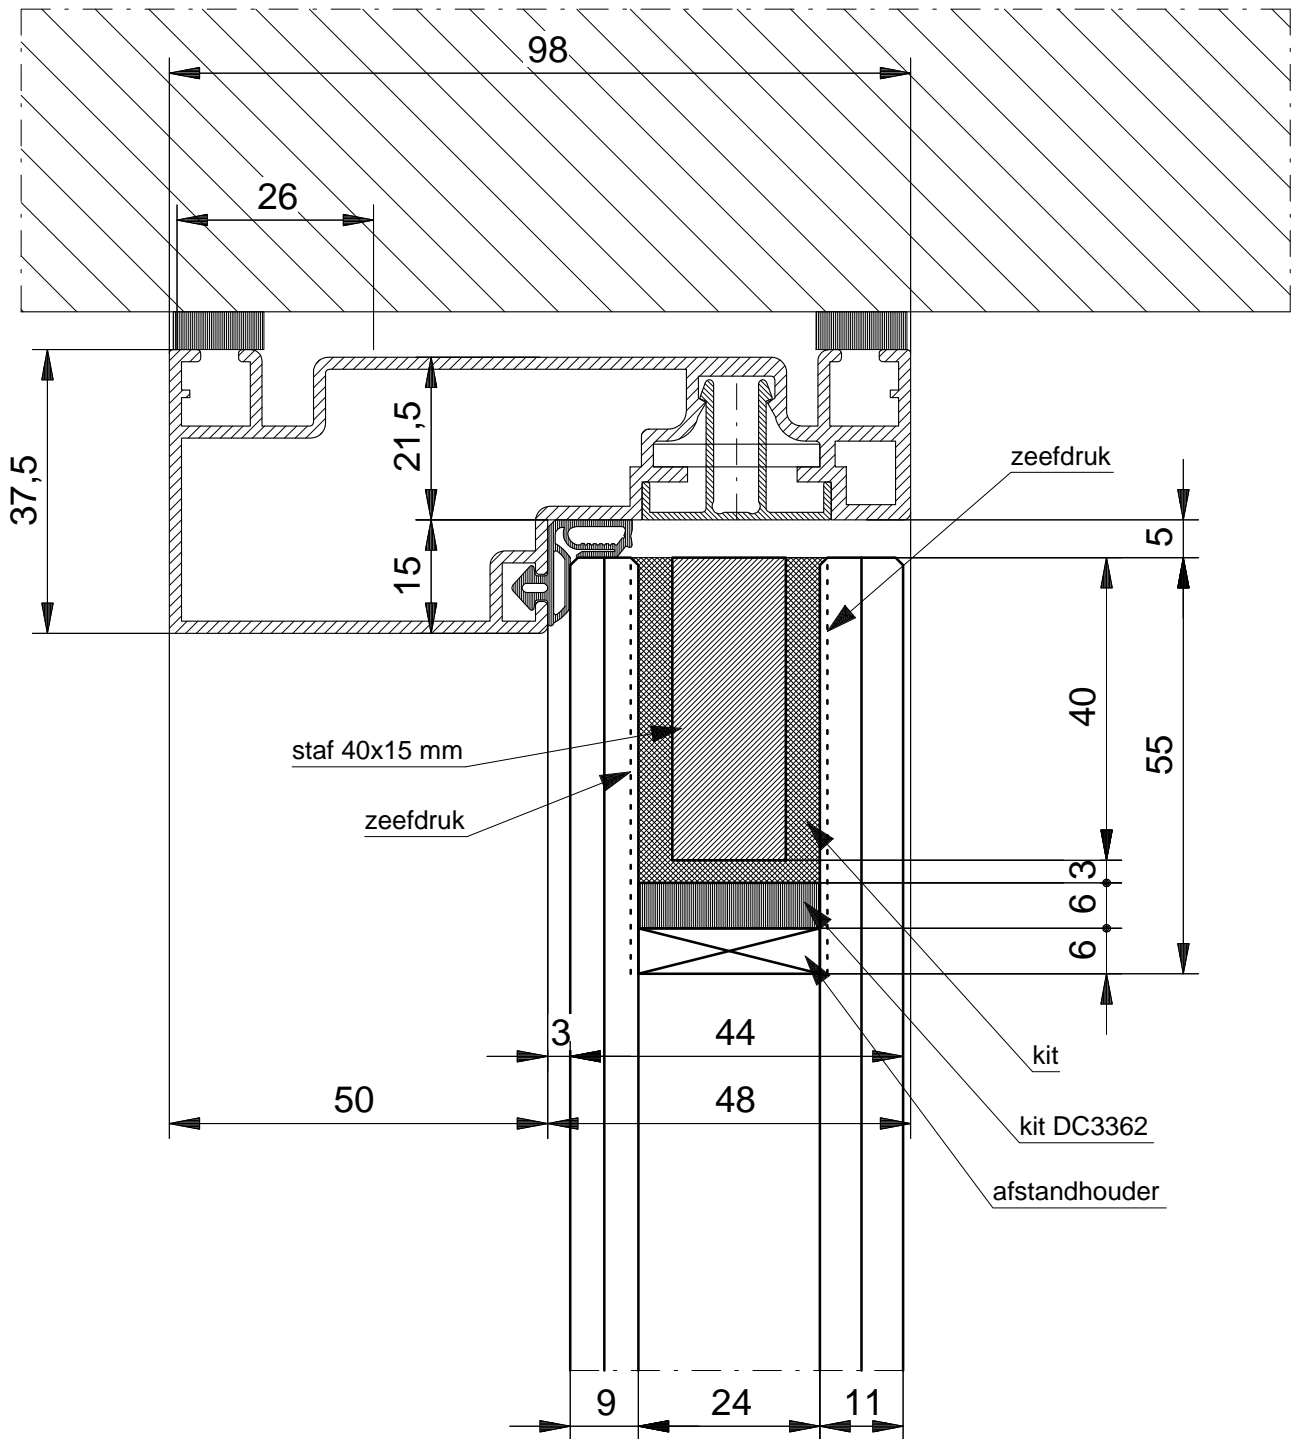

voor glasdikte per wandtype: zie glassamenstellingen

V48

omschrijving detail:
Isodeur met 3D scharnier
in aluminium kozijn

080811-2013-12-12

werk:

standaardtekening
SYSTEMS CLIP IN
DETAILS

SCHAAL : 1 : 1
DATUM :
GEW. :
GEW. :
GEW. :

ORDERNR.:
BLADNR. : V-48

AUTEURSRECHTEN VOORBEHOUDEN

GLASSOLUTIONS
SAINT-GOBAIN

Lindeboomseweg 53
Postbus 1521
Tel.: +31(0) 33 4502 830

3825 AL AMERSFOORT
3800 GG AMERSFOORT
Fax.: +31(0) 33 4502 859