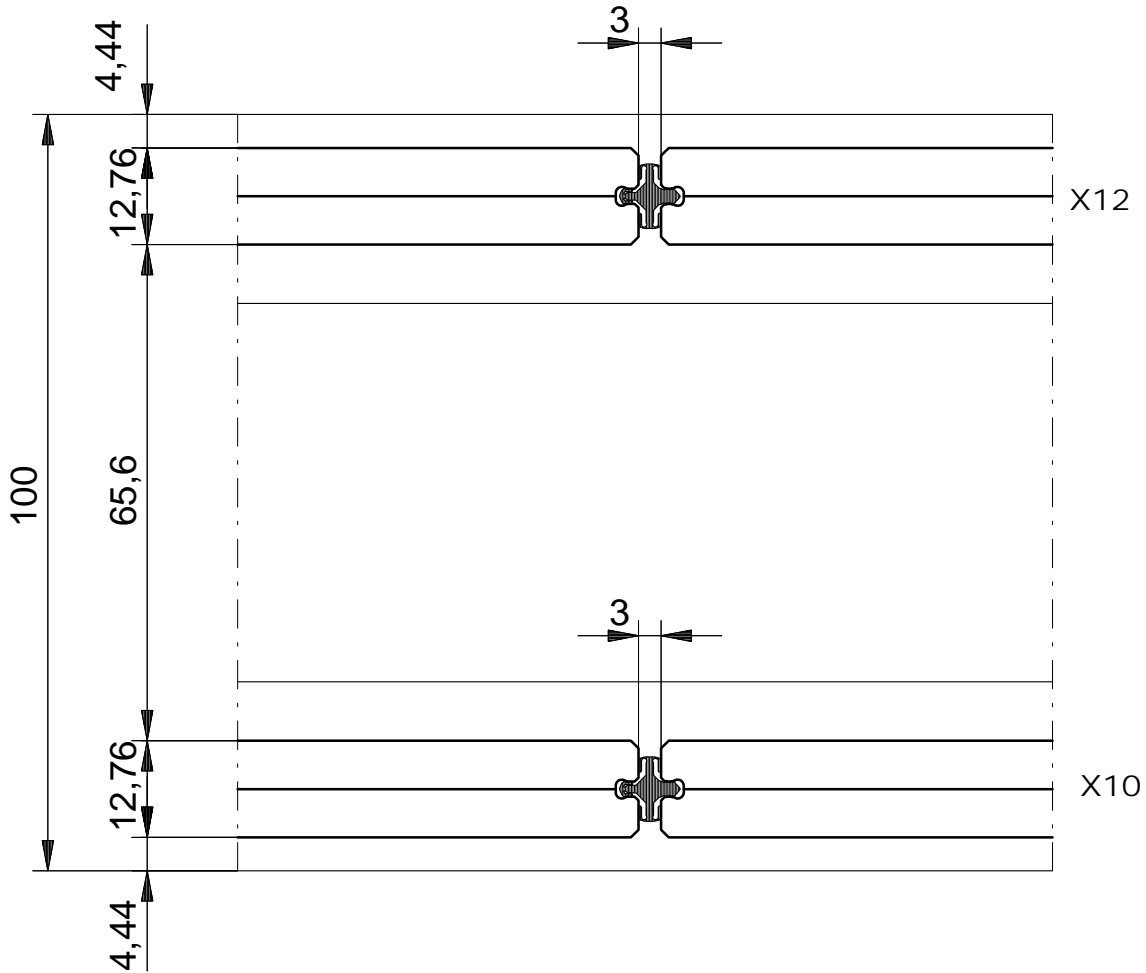

H98

omschrijving detail:
Profiel X100 middendetail

080811-2013-12-12

werk:

standaardtekening

Clip in systems

DETAILS

SCHAAL : 1 : 1
 DATUM :
 GEW. :
 GEW. :
 GEW. :