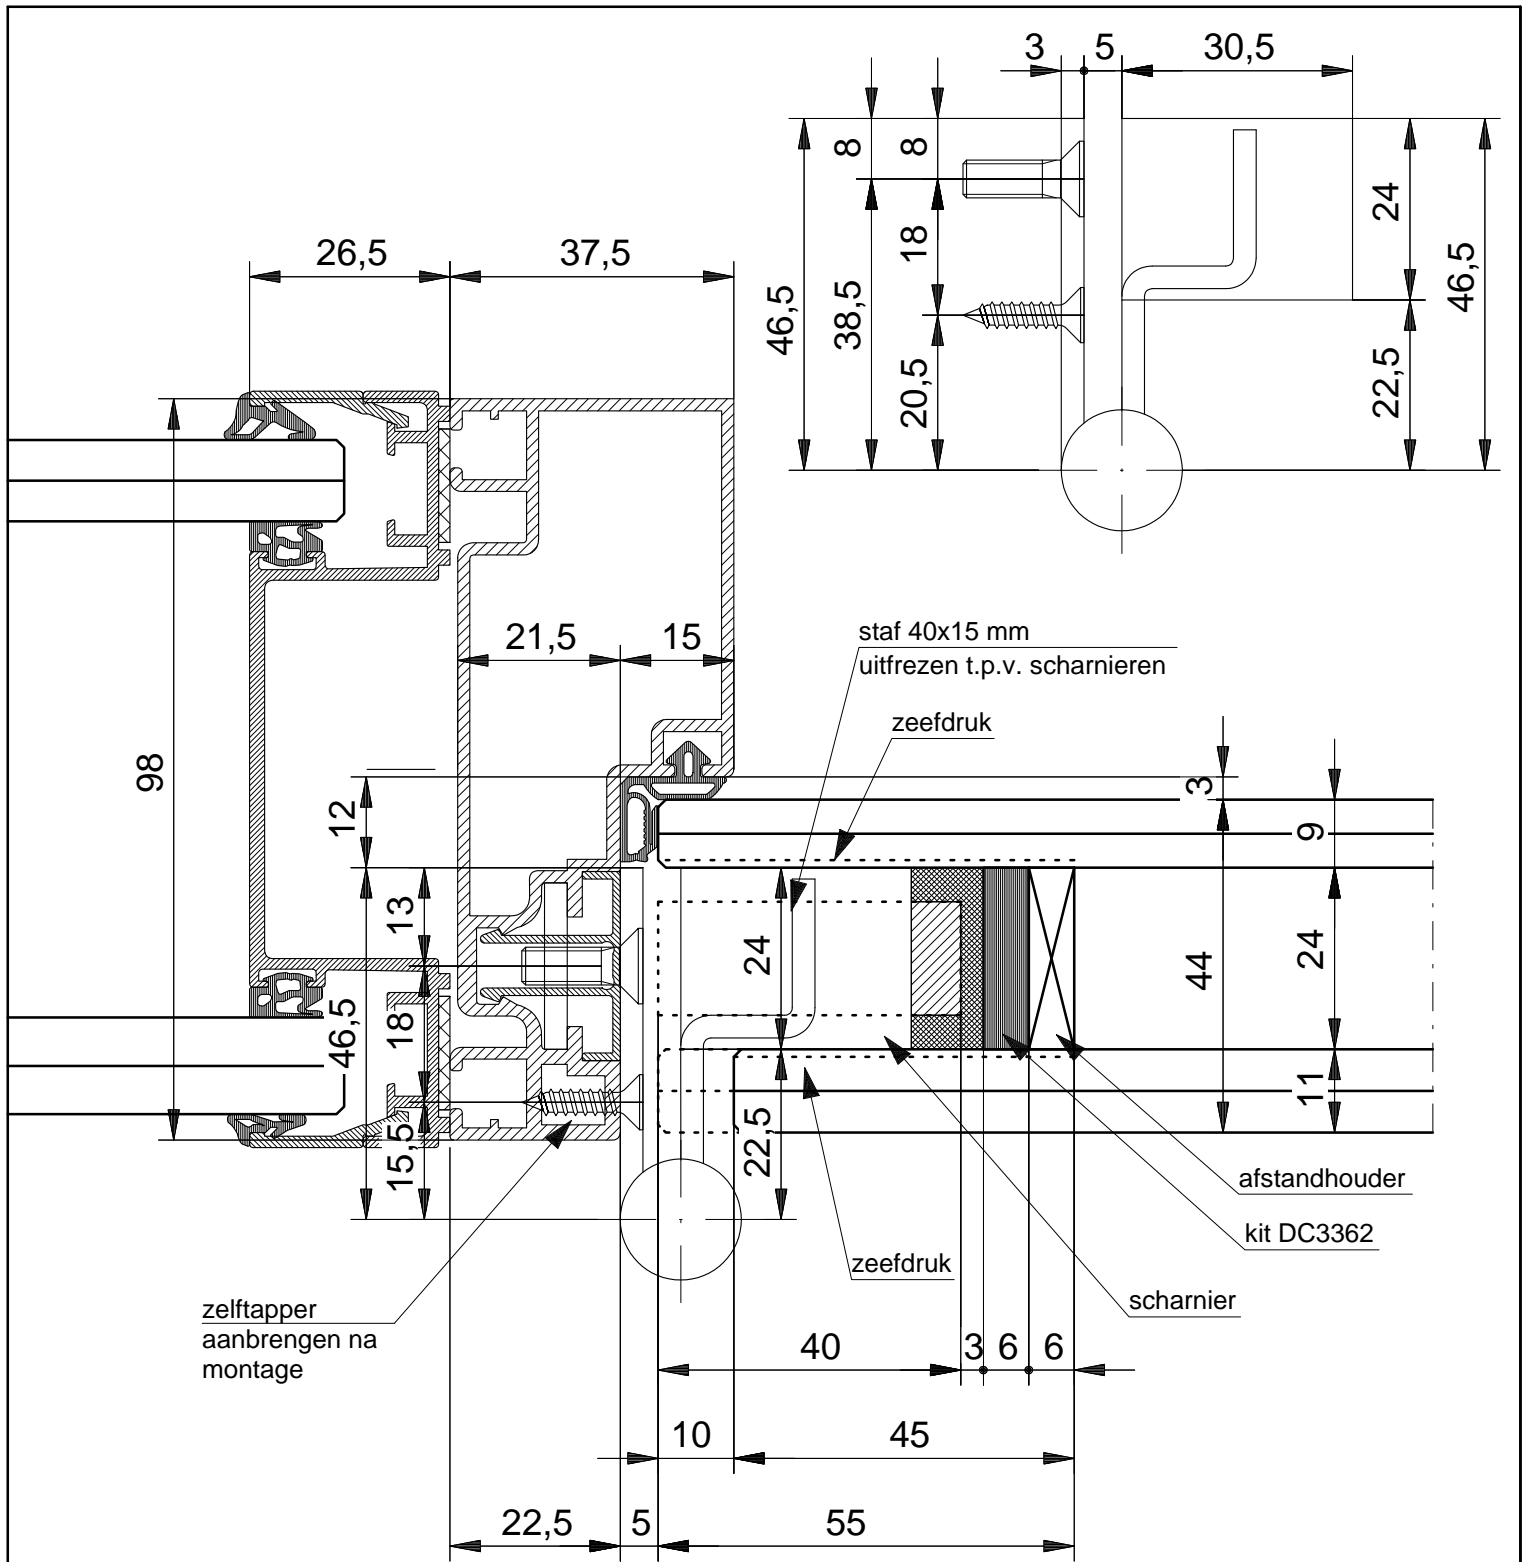

doorsnede t.p.v scharnier

voor glasdikte per wandtype: zie glassamenstellingen

H70

omschrijving detail:
Isodeur met 3D scharnier
in aluminium kozijn

080811-2013-12-12

werk:

standaardtekening
SYSTEMS CLIP IN
DETAILS

SCHAAL : 1 : 1
DATUM :
GEW. :
GEW. :
GEW. :

ORDERNR.:
BLADNR. : H-70

AUTEURSRECHTEN VOORBEHOUDEN