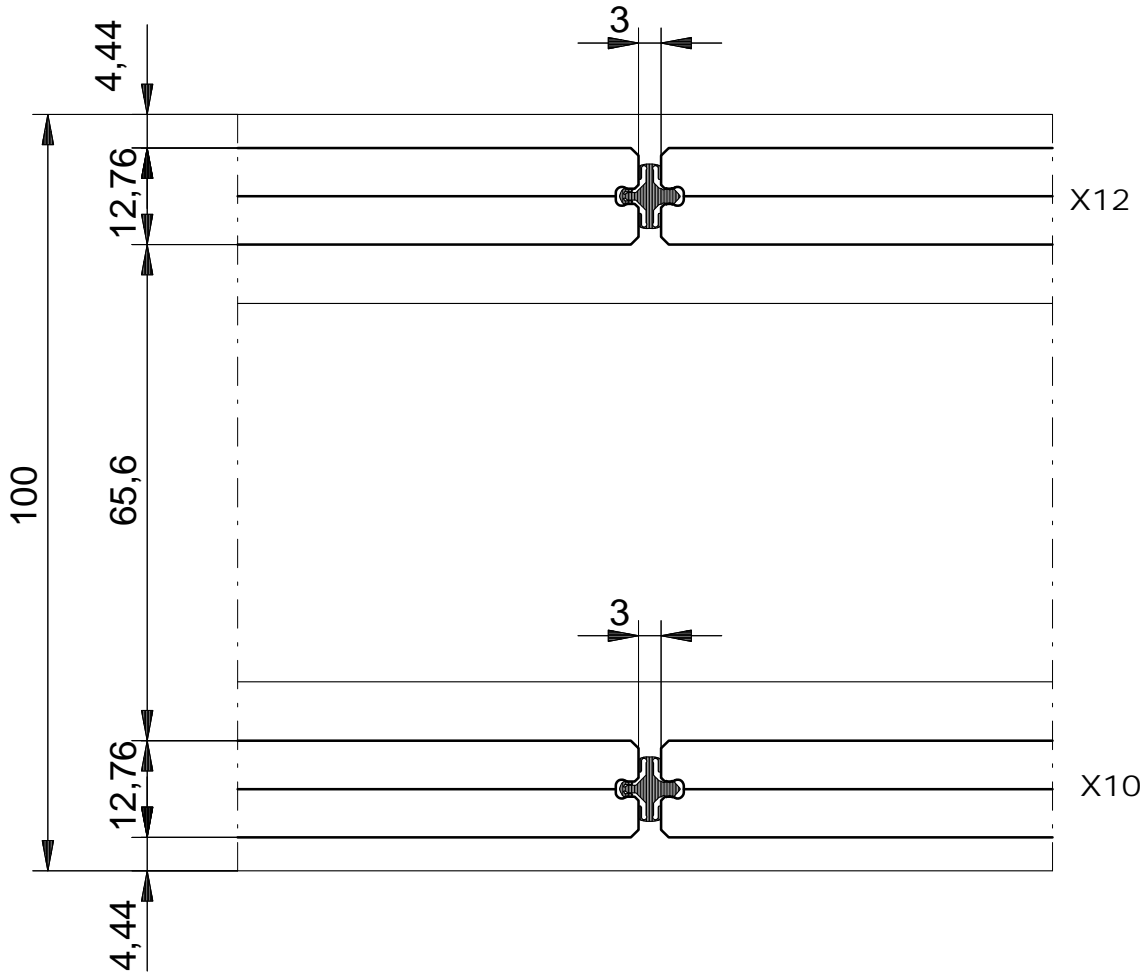

H98

omschrijving detail:
Profiel X100 middendetail

080811-2013-12-12

werk:

standaardtekening

Clip in systems

DETAILS

SCHAAL : 1 : 1
DATUM :
GEW. :
GEW. :
GEW. :