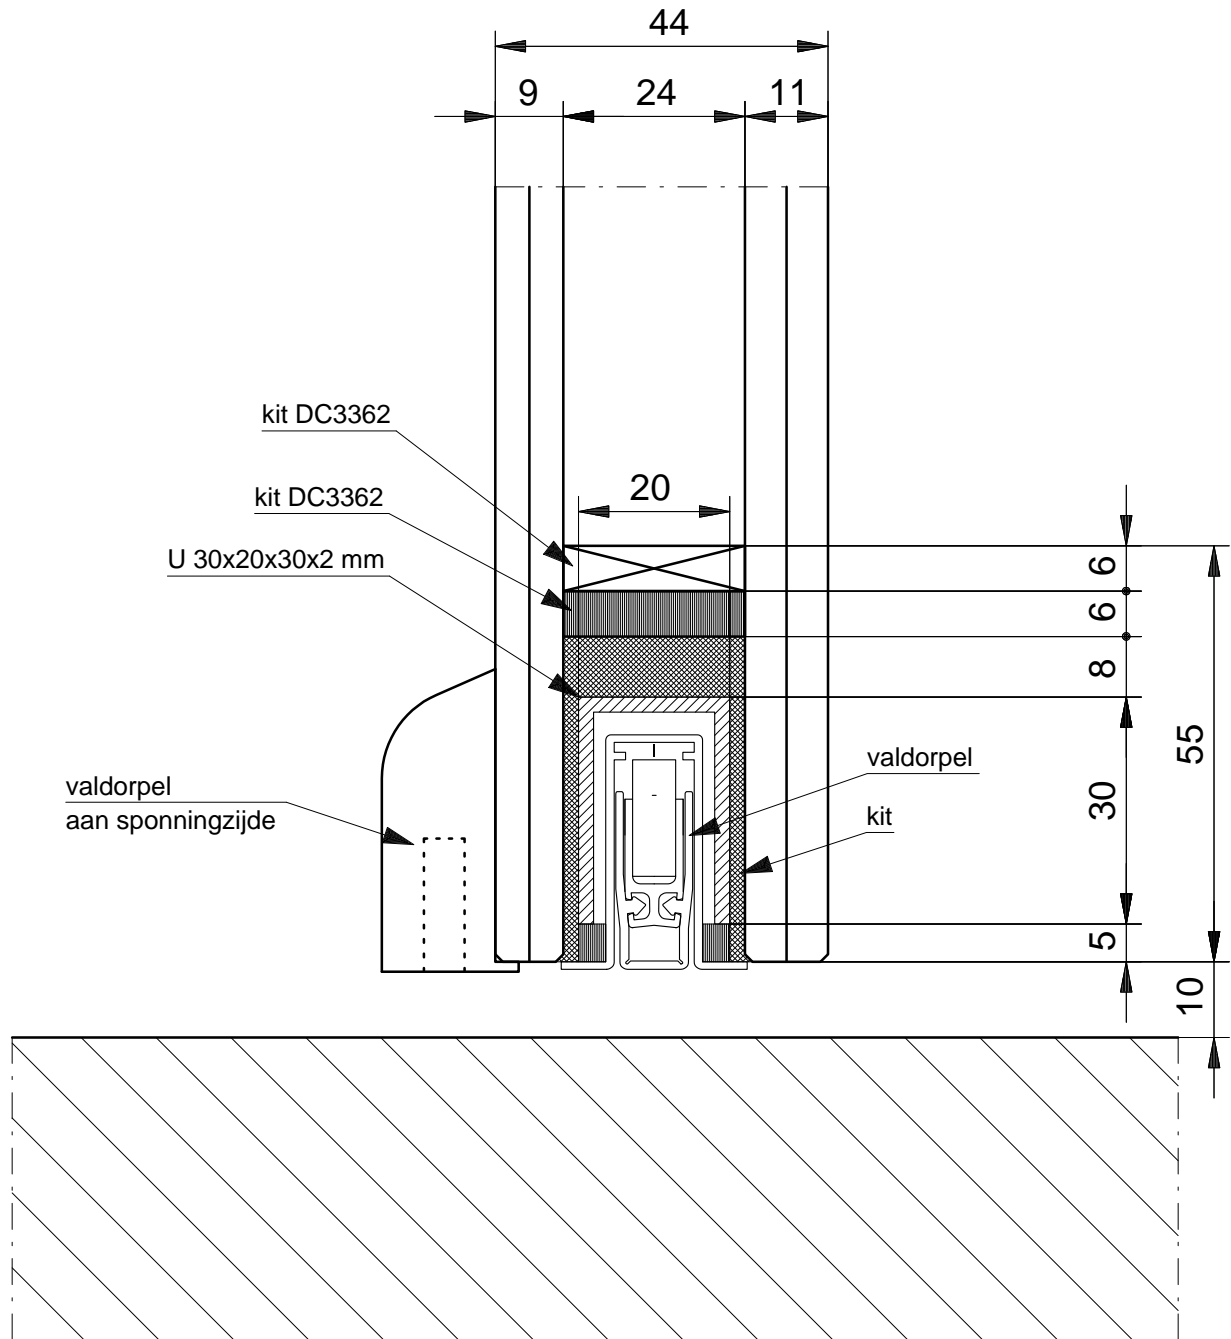

080811-2013-09-12

werk:

standaardtekening
 SYSTEMS CLIP IN
 DETAILS

SCHAAL : 1 : 1
 DATUM :
 GEW. :
 GEW. :
 GEW. :

ORDERNR.:
 BLADNR. : V-63

AUTEURSRECHTEN VOORBEHOUDEN

Lindeboomseweg 51 3825 AL AMERSFOORT
 Postbus 2722 3800 GG AMERSFOORT
 Tel.: +31(0) 33 4502 830 Fax.: +31(0) 33 4502 859