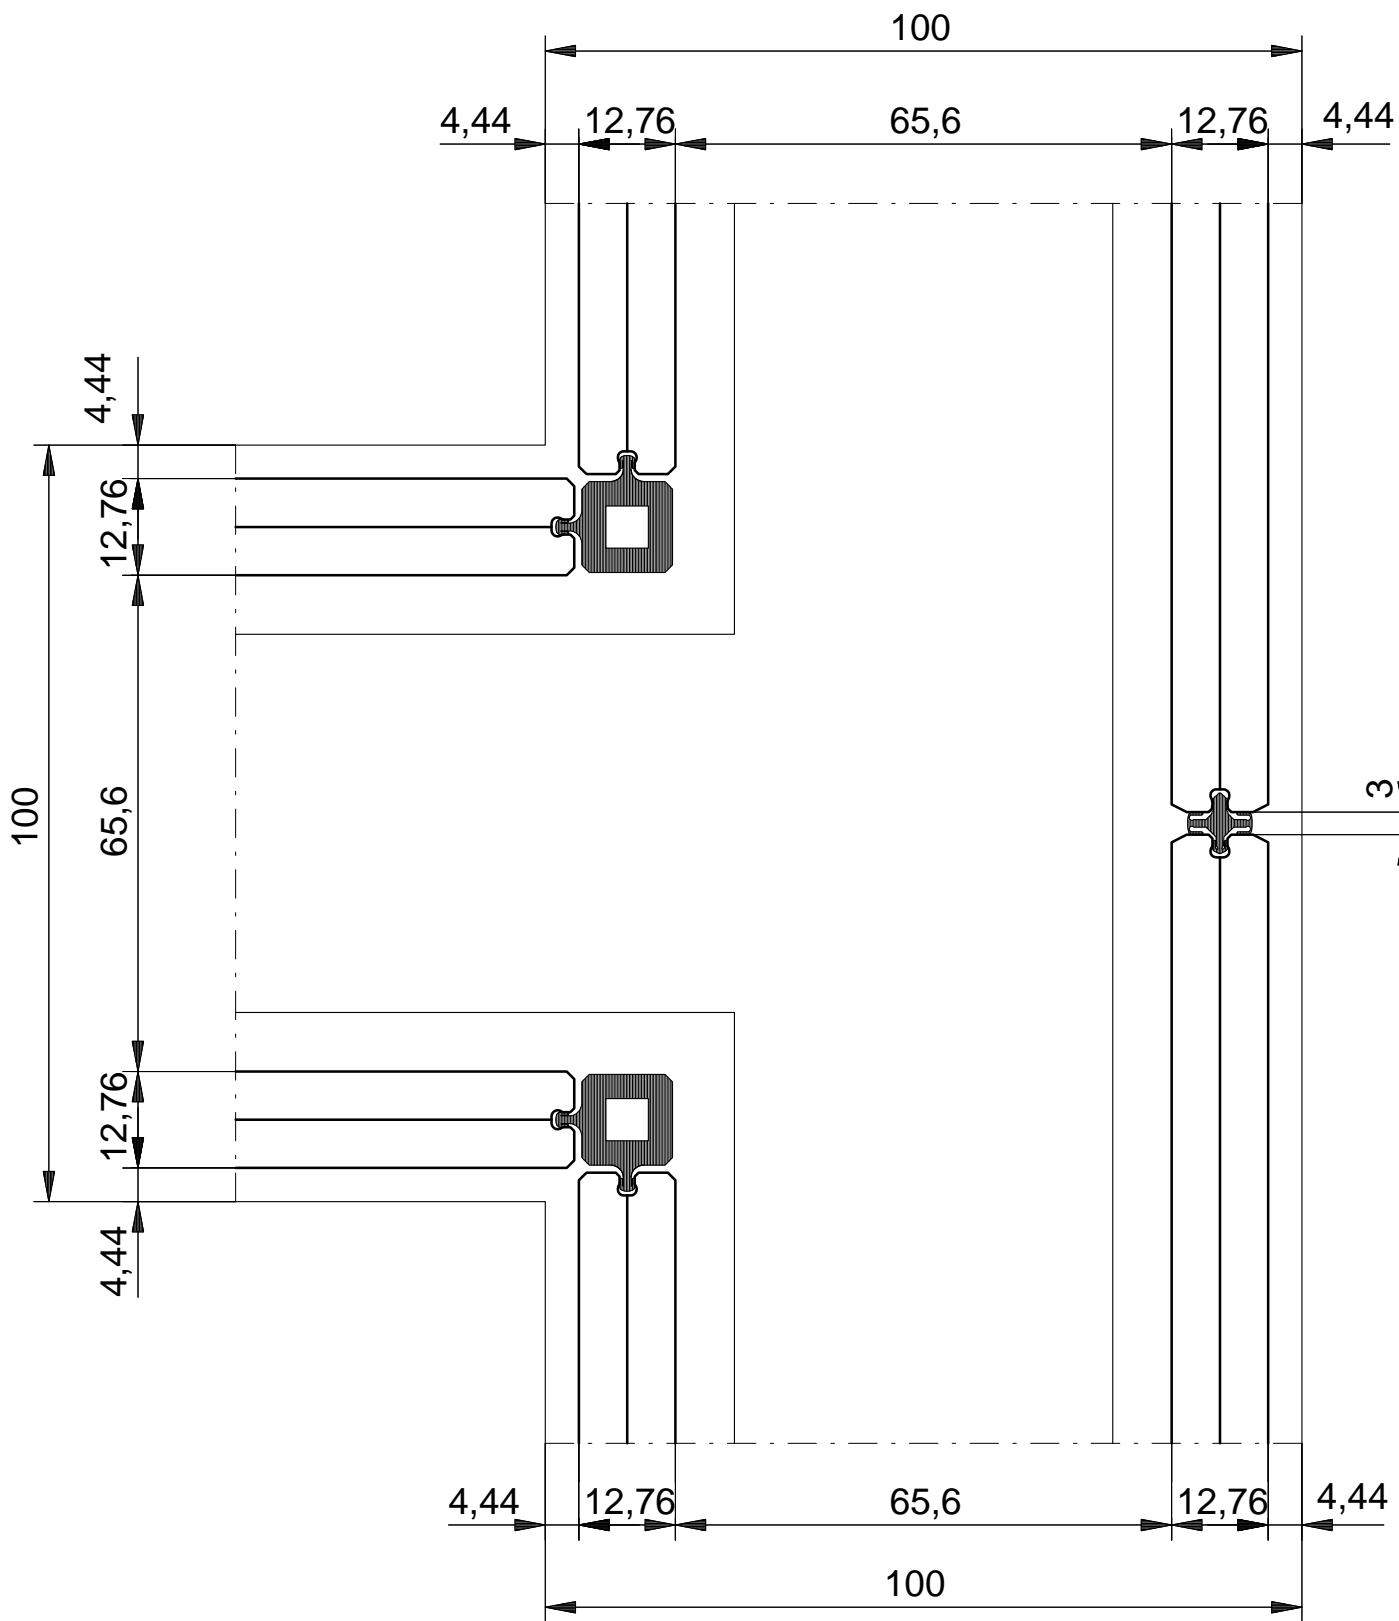

H102

omschrijving detail:
Profiel T100 T-detail

080811-2013-12-12

werk:

standaardtekening

Clip in systems

DETAILS

SCHAAL : 1 : 1

DATUM :

GEW. :

GEW. :

GEW. :

ORDERNR.:

BLADNR. : H-102

AUTEURSRECHTEN VOORBEHOUDEN

GLASSOLUTIONS
INTERIOR
SAINT-GOBAIN

Lindeboomseweg 53

Postbus 1521

Tel.: +31(0) 33 4502 830

3825 AL AMERSFOORT

3800 GG AMERSFOORT

Fax.: +31(0) 33 4502 859