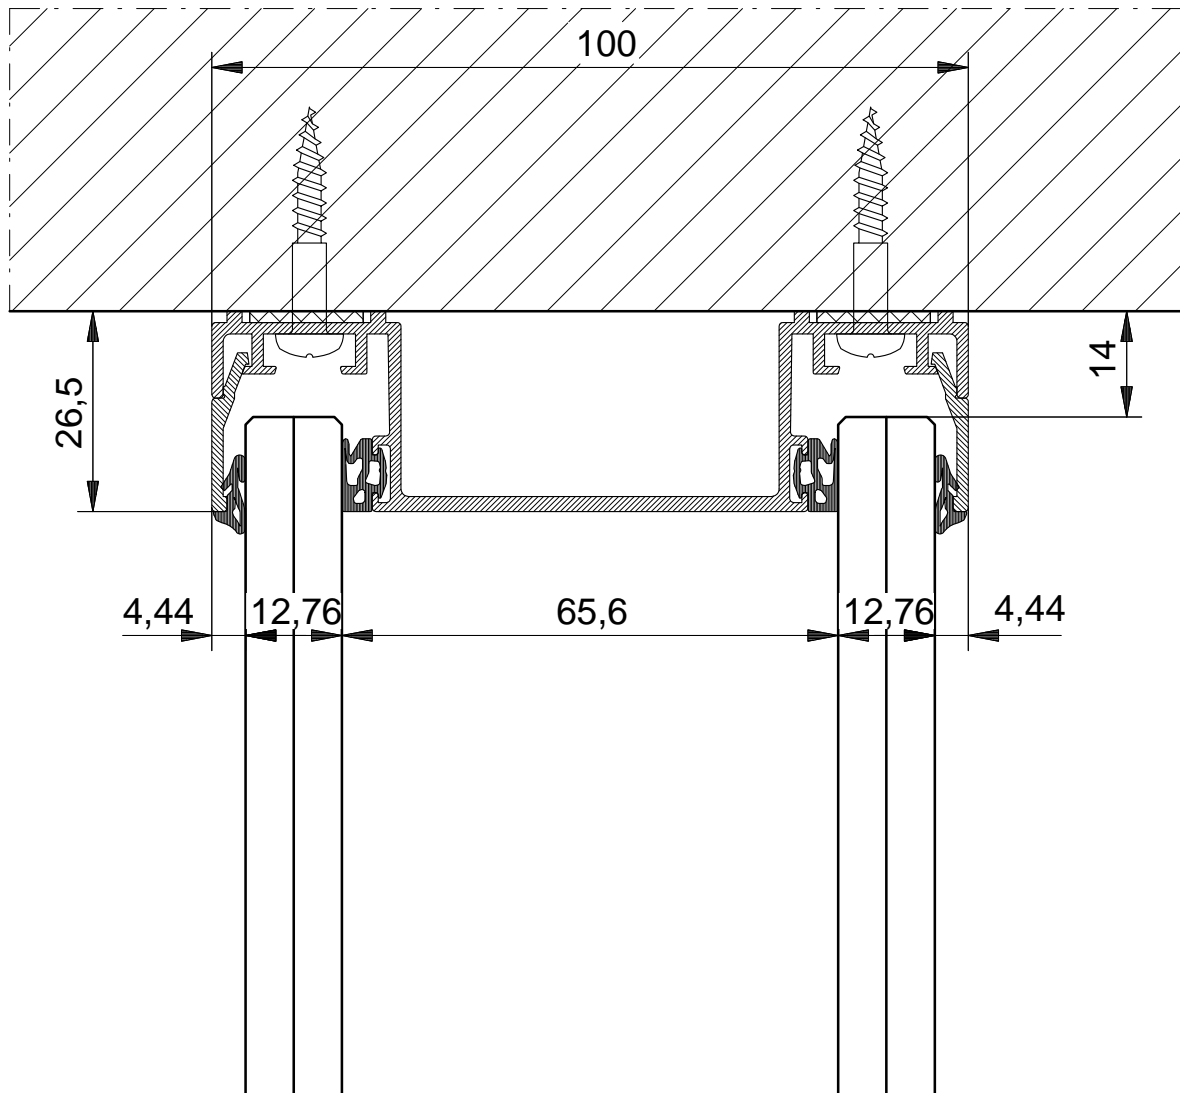

V63

omschrijving detail:
Profiel Click 25-W100
massieve bevestigingsmogelijkheid

080811-2013-09-12

werk:

standaardtekening
SYSTEMS CLIP IN
DETAILS

SCHAAL : 1 : 1
DATUM :
GEW. :
GEW. :
GEW. :

ORDERNR.:
BLADNR. : V-63

AUTEURSRECHTEN VOORBEHOUDEN

Lindeboomseweg 51 3825 AL AMERSFOORT
Postbus 2722 3800 GG AMERSFOORT
Tel.: +31(0) 33 4502 830 Fax.: +31(0) 33 4502 859