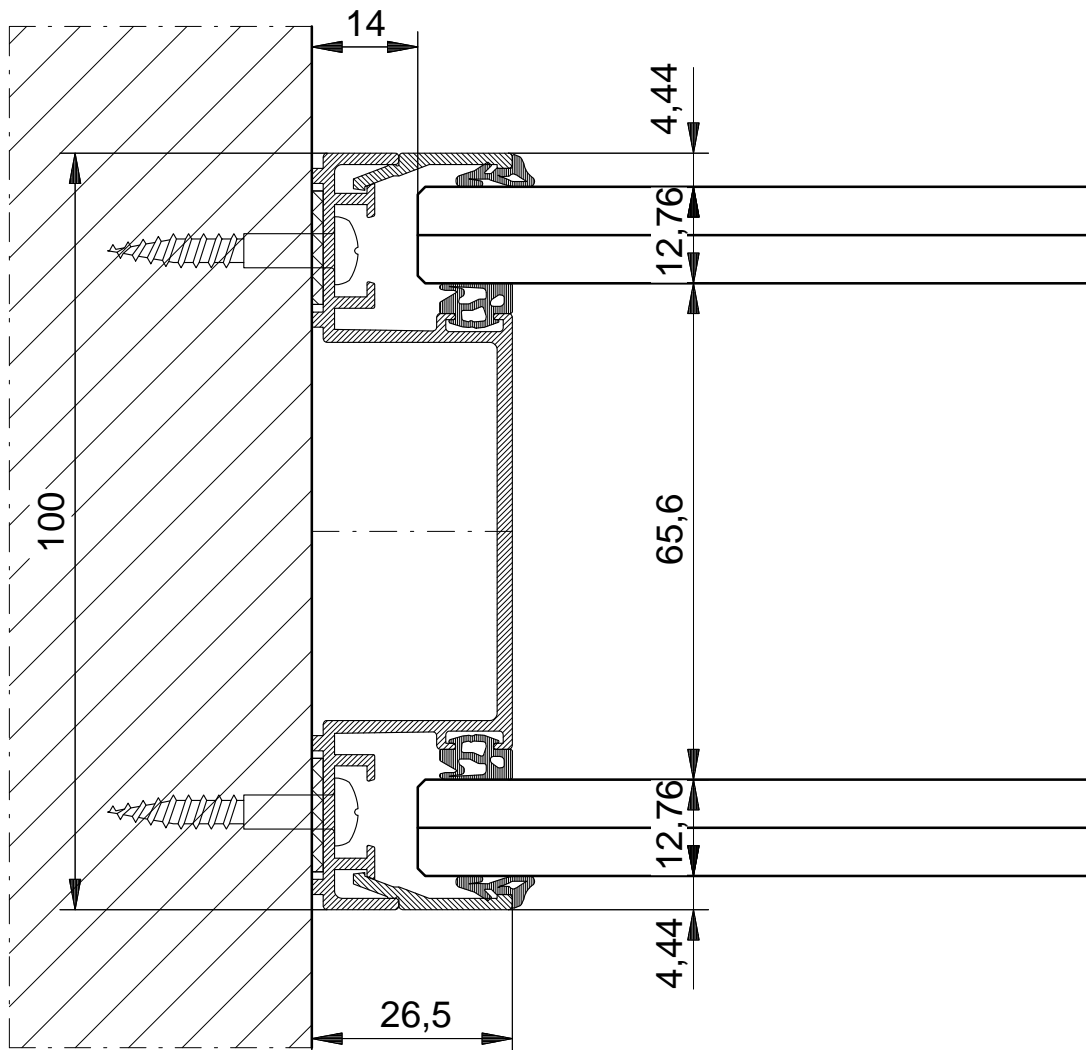

H96

omschrijving detail:
Profiel Click 25-W100
massieve bevestigingsmogelijkheid

080811-2013-12-12

werk:

standaardtekening

Clip in systems

DETAILS

SCHAAL : 1 : 1
DATUM :
GEW. :
GEW. :
GEW. :

ORDERNR.:
BLADNR. : H-96

AUTEURSRECHTEN VOORBEHOUDEN

Lindeboomseweg 53
Postbus 1521
Tel.: +31(0) 33 4502 830

3825 AL AMERSFOORT
3800 GG AMERSFOORT
Fax.: +31(0) 33 4502 859