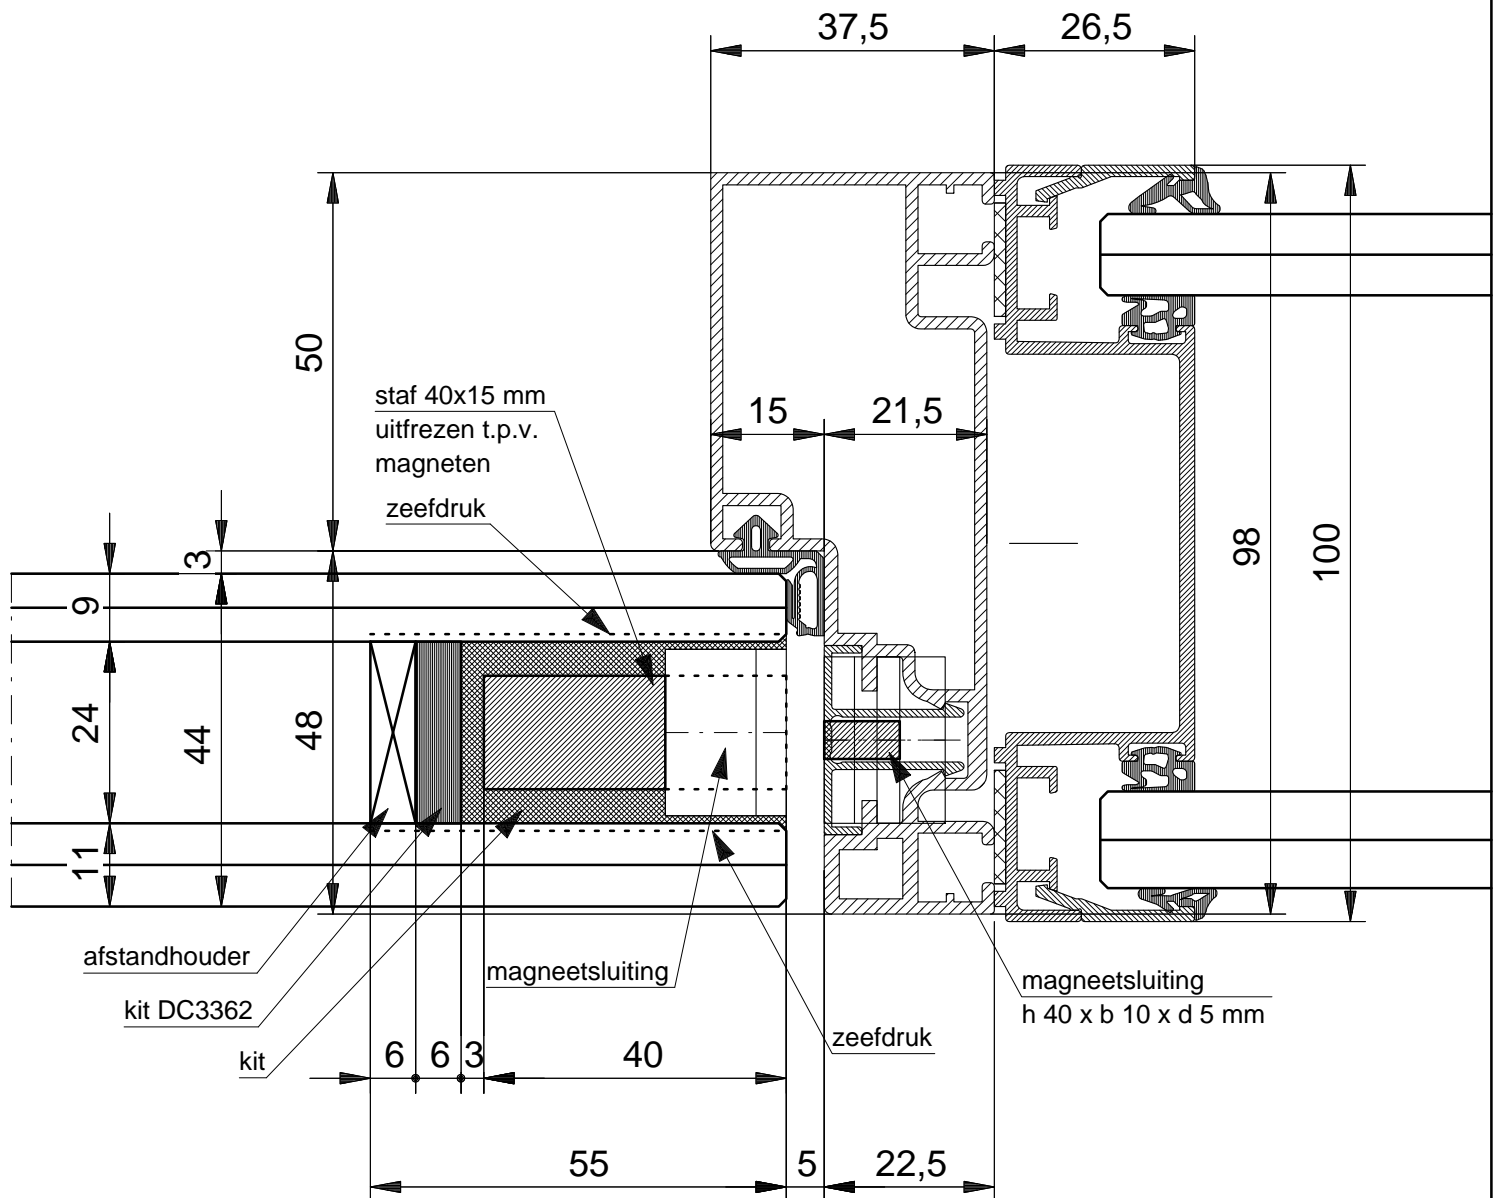

voor glasdikte per wandtype: zie glassamenstellingen

H72

omschrijving detail:
Isodeur met magneetsluiting
in aluminium kozijn

080811-2013-12-12

werk:

standaardtekening
SYSTEMS CLIP IN
DETAILS

SCHAAL : 1 : 1
DATUM :
GEW. :
GEW. :
GEW. :

ORDERNR.:
BLADNR. : H-72

AUTEURSRECHTEN VOORBEHOUDEN

GLASSOLUTIONS
SAINT-GOBAIN
INTERIOR

Lindeboomseweg 53
Postbus 1521
Tel.: +31(0) 33 4502 830

3825 AL AMERSFOORT
3800 GG AMERSFOORT
Fax.: +31(0) 33 4502 859