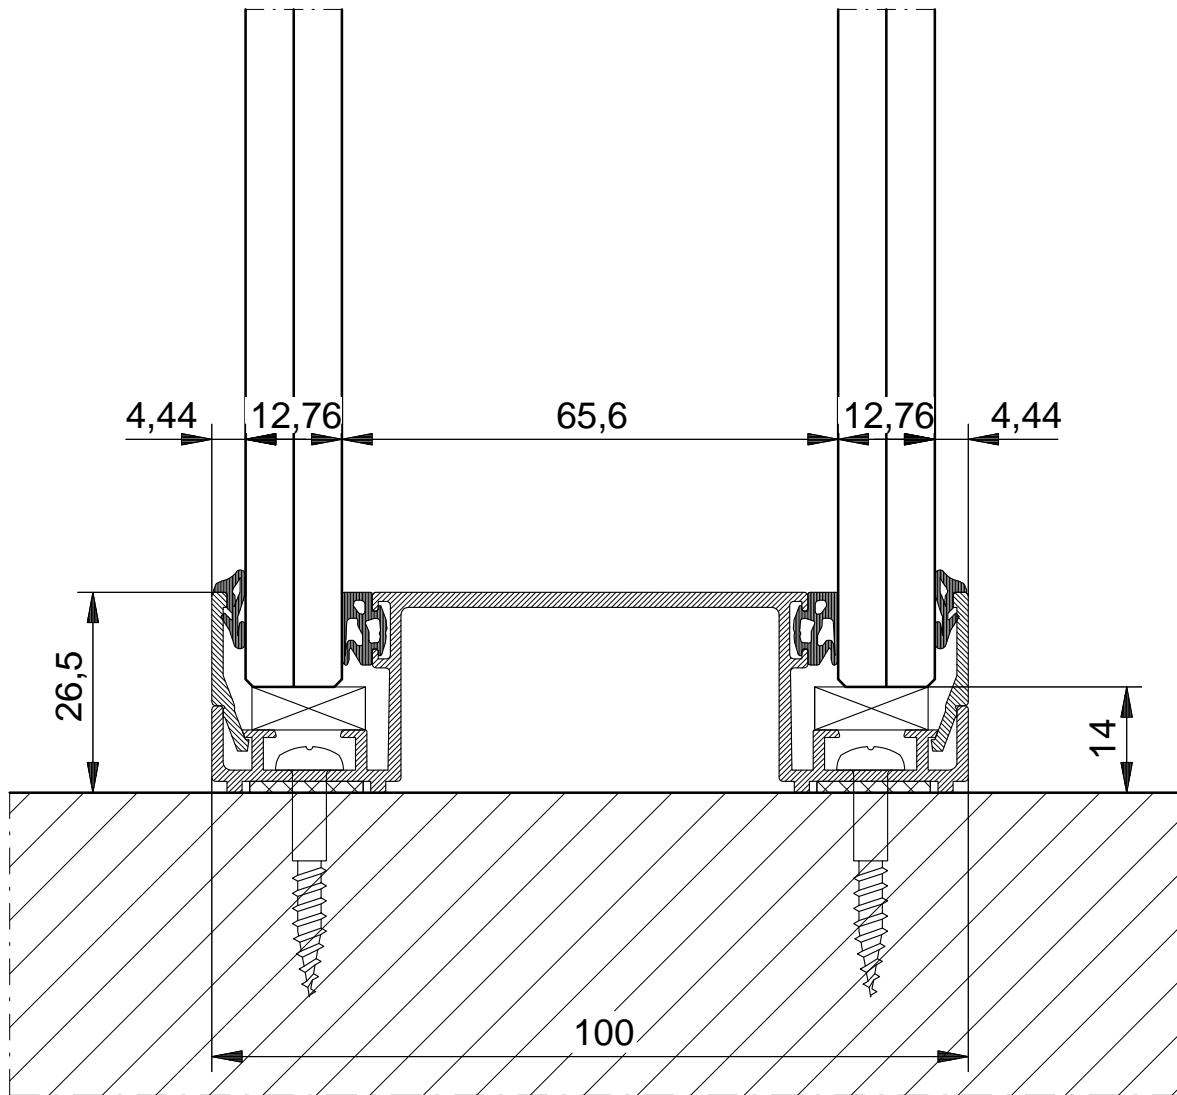

V62

omschrijving detail:
 Profiel Click 25-W100
 massieve bevestigingsmogelijkheid

080811-2013-12-12

werk:

standaardtekening
 SYSTEMS CLIP IN
 DETAILS

SCHAAL : 1 : 1
 DATUM :
 GEW. :
 GEW. :
 GEW. :

ORDERNR.:
 BLADNR. : V-62