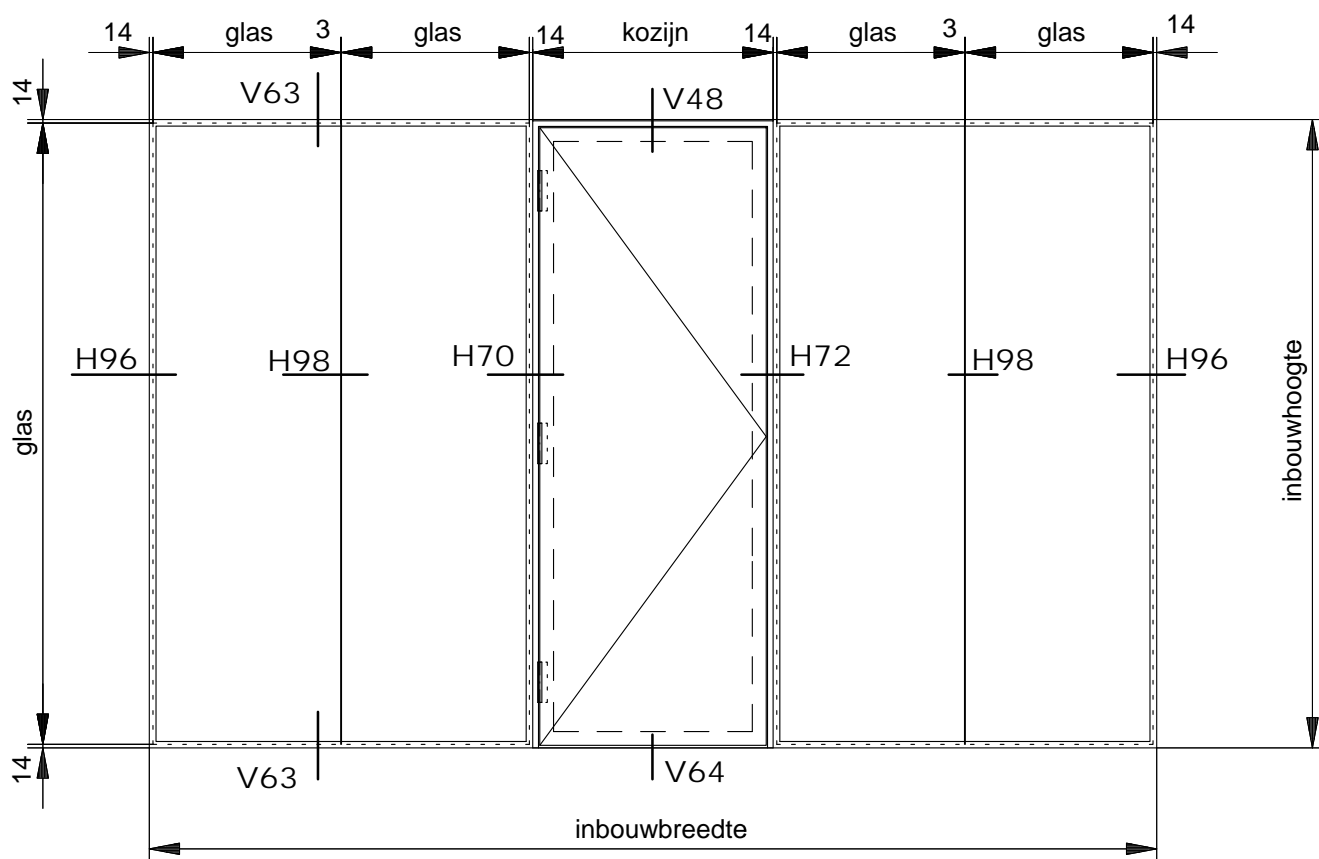

SYSTEMS CLIP-IN SILENCE PC-4700 (Rw 47 dB)

OMSCHRIJVING:

Aluminium kozijn PC-4700
Scharnieren 3D verstelbaar RVS
4 st. magneetsloten
Deurprofiel tussen beglazing
Beglazing met gezeefdrukte rand
1x ingebouwde valdorpel
1x opgelijmde valdorpel
Deurgreep: opgelijmde greep

Panelen:

Profiel Click dubbel 25 12
Contraprofiel 25-12
Profiel Click-U-12
Eindkap L+R 12
Glasrubber 12 mm Zwart
Spierubber 12mm Zwart
Clip-in X-profiel 12 mm
Clip-in T-profiel 12 mm
Clip-in H-profiel 12 mm
Compriband 10 x 1mm, Zwart

Bijbehorende details: H70 - H72 - H96 - H98 - H100 - H102 - V-48 - V62 - V63 - V64

080811-2013-12-12

werk:

standaardtekening
SYSTEMS CLIP IN

SCHAAL :
DATUM :
GEW. :
GEW. :
GEW. :

ORDERNR.:
BLADNR. : PC-4700

AUTEURSRECHTEN VOORBEHOUDEN