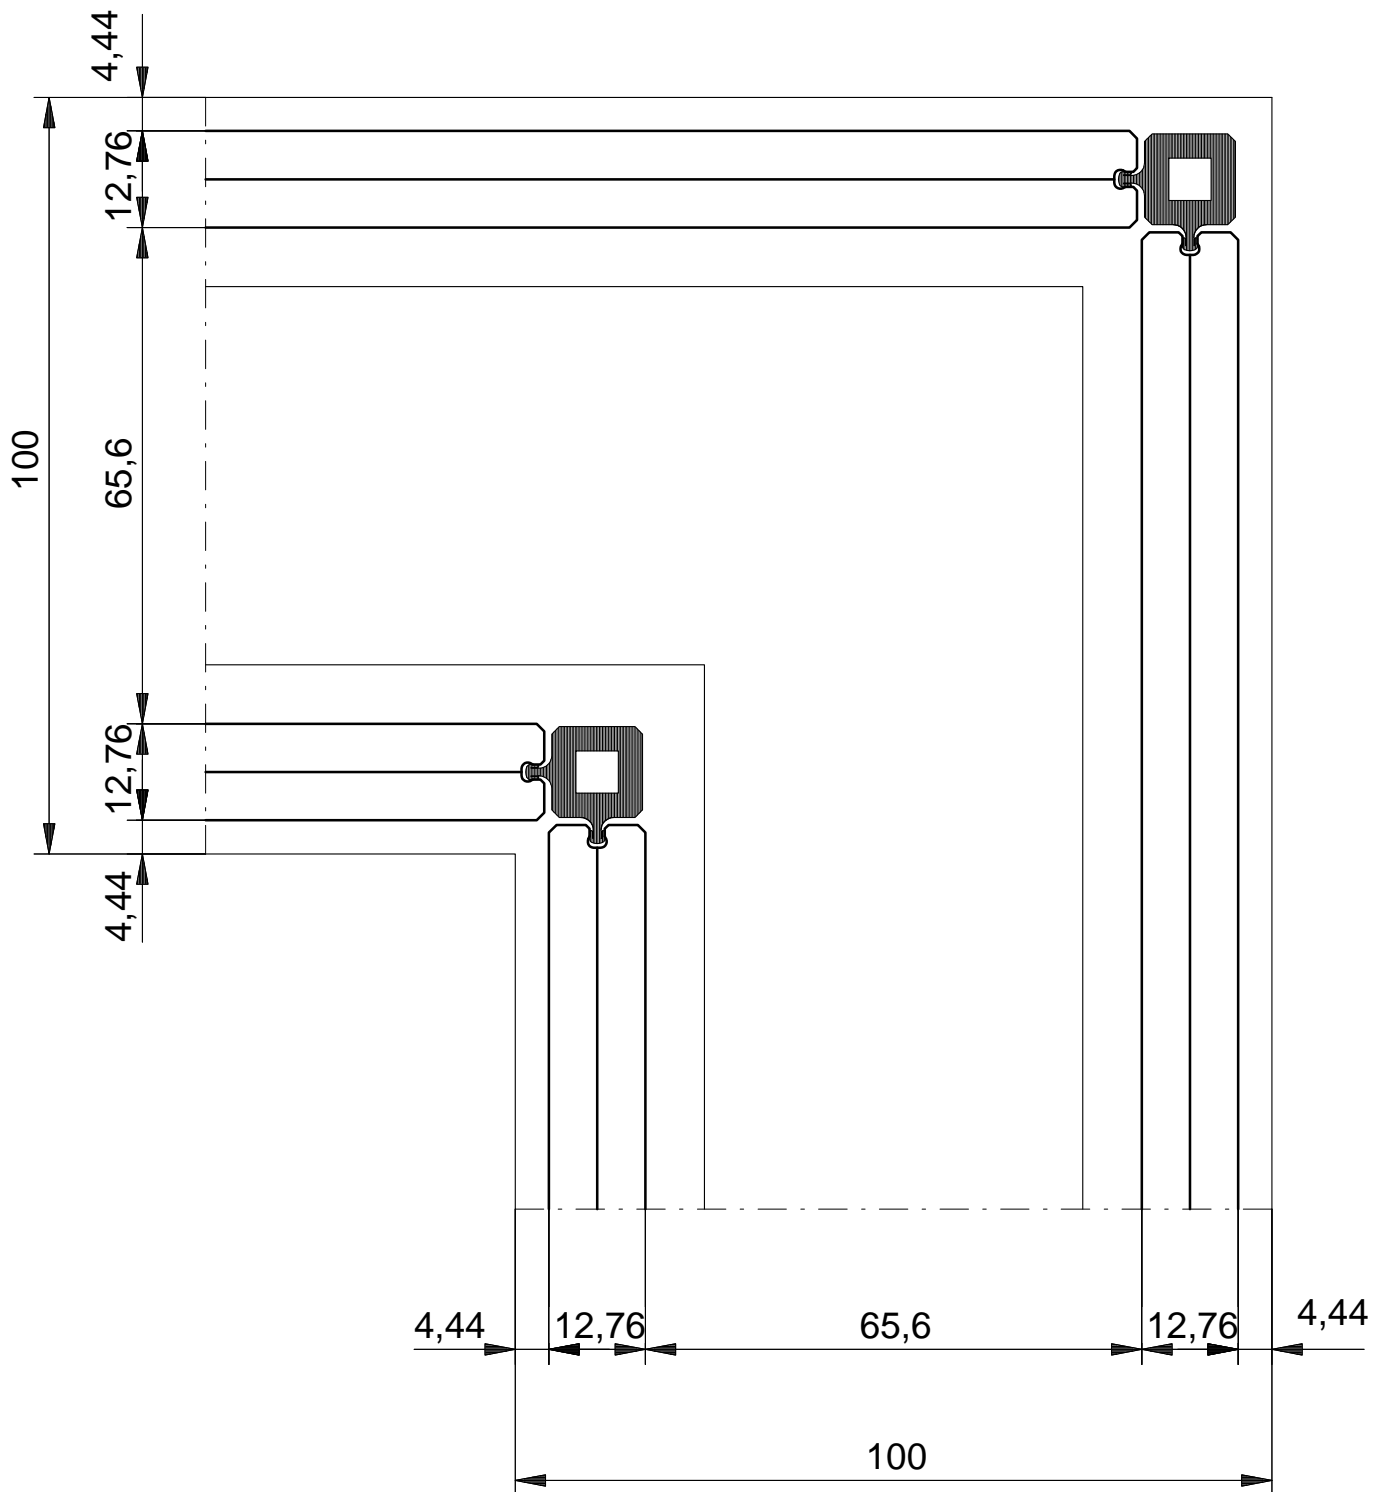

H100

omschrijving detail:
Profiel H100 hoekdetail

080811-2013-12-12

werk:

standaardtekening

Clip in systems

DETAILS

SCHAAL : 1 : 1
DATUM :
GEW. :
GEW. :
GEW. :

ORDERNR.:
BLADNR. : H-100

AUTEURSRECHTEN VOORBEHOUDEN